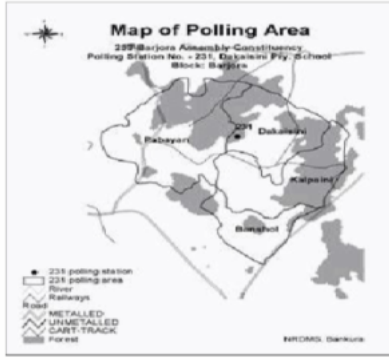

Nazri Naksha