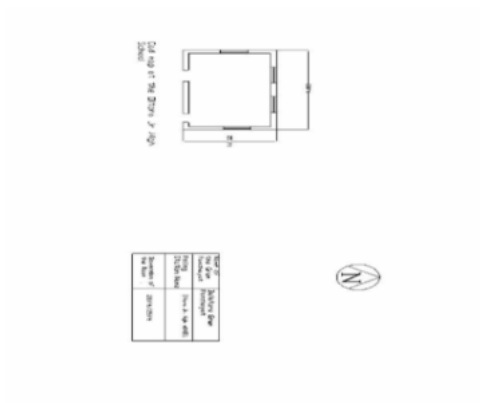

নির্বাচক নিবন্ধন আধিকারিকের স্বাক্ষর

Nazri Naksha

Google Map View

Polling Station Building Front View

Polling Station Front View

Cad View

Key MAP View

বিধানসভা নির্বাচনক্ষেত্রের নং, নাম : 253-বড়জোড়া  
ভাগ নং, নাম : 1-গ্রাম- ওলতোড়া, ডাকঘর- বেলিয়াতোড়,