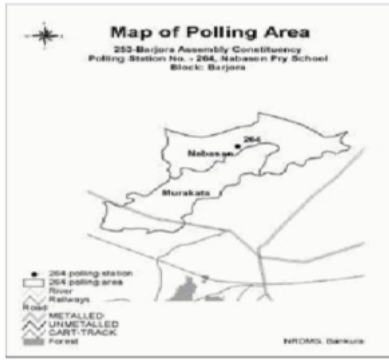

Nazri Naksha