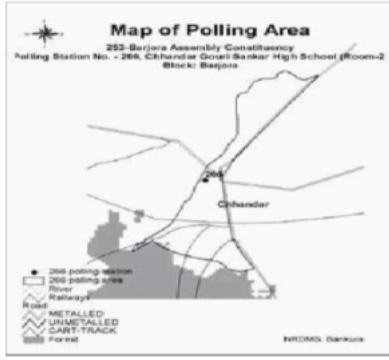

Nazri Naksha