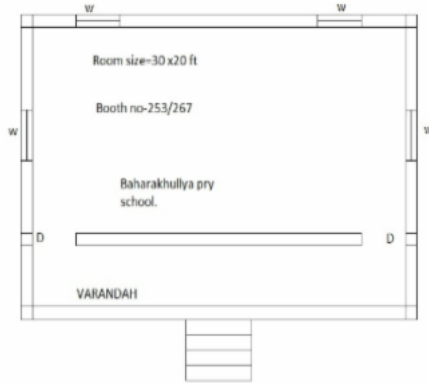

নির্বাচক নিবন্ধন আধিকারিকের স্বাক্ষর

Nazri Naksha

Google Map View

Polling Station Building Front View

Polling Station Front View

Cad View

Key MAP View

বিধানসভা নির্বাচনক্ষেত্রের নং, নাম : 253-বড়জোড়া
ভাগ নং, নাম : 1-গ্রাম- বহড়াখুল্যা, ডাকঘর- গদারডিহি,