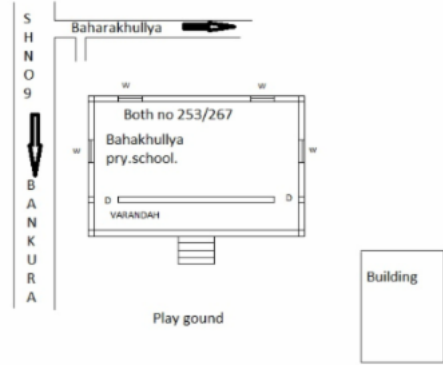

নির্বাচক নিবন্ধন আধিকারিকের স্বাক্ষর

Nazri Naksha

Google Map View

Polling Station Building Front View

Polling Station Front View

Cad View

Key MAP View

বিধানসভা নির্বাচনক্ষেত্রের নং, নাম : 253-বড়জোড়া
ভাগ নং, নাম : 1-গ্রাম- বহড়াখুল্যা, ডাকঘর- গদারডিহি,