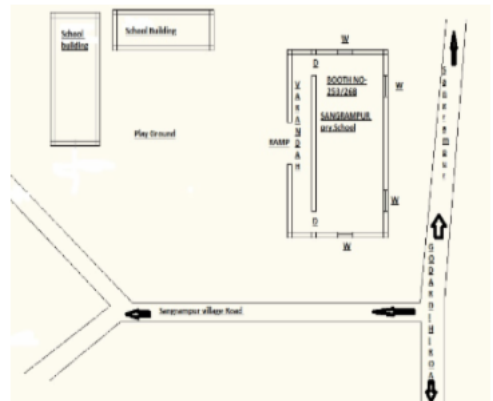

নির্বাচক নিবন্ধন আধিকারিকের স্বাক্ষর

Nazri Naksha

Google Map View

Polling Station Building Front View

Polling Station Front View

Cad View

Key MAP View

বিধানসভা নির্বাচনক্ষেত্রের নং, নাম : 253-বড়জোড়া
ভাগ নং, নাম : 1-গ্রাম- সংগ্রামপুর ও ভরতপুর, ডাকঘর- গদারডিহি,