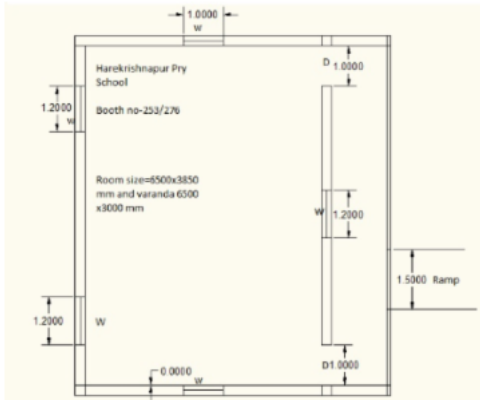

নির্বাচক নিবন্ধন আধিকারিকের স্বাক্ষর

Nazri Naksha

Google Map View

Polling Station Building Front View

Polling Station Front View

Cad View

Key MAP View

1 নাম : আজমীরা বিবি পিতার নাম: মুসলিম শেখ বাড়ির নং : n0004 বয়স : 40 লিঙ্গ : মহিলা	FRL3072956 ফটো উপলব্ধ	2 নাম : রাবিয়া বেগম স্বামীর নাম: শান্তনুর শেখ বাড়ির নং : n0001 বয়স : 34 লিঙ্গ : মহিলা	IJO1304286 ফটো উপলব্ধ	3 নাম : শান্তনুর শেখ পিতার নাম: শেখ আবুজফর বাড়ির নং : n0001 বয়স : 39 লিঙ্গ : পুরুষ	IJO1091586 ফটো উপলব্ধ
4 নাম : সাহানা শেখ স্বামীর নাম: আবুহোসেন শেখ বাড়ির নং : n0001 বয়স : 43 লিঙ্গ : মহিলা	IJO1199041 ফটো উপলব্ধ	5 নাম : আবুহোসেন শেখ পিতার নাম: আবুজফর শেখ বাড়ির নং : n0001 বয়স : 47 লিঙ্গ : পুরুষ	FRL2570406 ফটো উপলব্ধ	6 নাম : শেখ হারুন্নেসা বিবি স্বামীর নাম: শেখ আবুজফর বাড়ির নং : n0001 বয়স : 65 লিঙ্গ : মহিলা	FRL2570398 ফটো উপলব্ধ
7 নাম : শেখ রাহিলা স্বামীর নাম: শেখ খলিল বাড়ির নং : এন0065 বয়স : 70 লিঙ্গ : মহিলা	IJO2080588 ফটো উপলব্ধ	8 নাম : সেলিম সেখ পিতার নাম: শেখ খলিল বাড়ির নং : n0004 বয়স : 52 লিঙ্গ : পুরুষ	IJO2080802 ফটো উপলব্ধ	9 নাম : ইসলাম সেখ পিতার নাম: খলিল সেখ বাড়ির নং : এন0095 বয়স : 41 লিঙ্গ : পুরুষ	FRL2717791 ফটো উপলব্ধ
10 নাম : আরজিয়া বিবি স্বামীর নাম: ইসলাম সেখ বাড়ির নং : n0004 বয়স : 36 লিঙ্গ : মহিলা	IJO1763408 ফটো উপলব্ধ	11 নাম : সুভাষ গরুই পিতার নাম: মানিক গরুই বাড়ির নং : এন0212 বয়স : 26 লিঙ্গ : পুরুষ	IJO1995406 ফটো উপলব্ধ	12 নাম : সুমন গরুই পিতার নাম: সমরেন্দ্র গরুই বাড়ির নং : এন0224 বয়স : 25 লিঙ্গ : পুরুষ	IJO1995539 ফটো উপলব্ধ
13 নাম : সৌমেন গরুই পিতার নাম: দীনবন্ধু গরুই বাড়ির নং : N0201 বয়স : 24 লিঙ্গ : পুরুষ	IJO2156842 ফটো উপলব্ধ	14 নাম : সুজন গরুই পিতার নাম: সমীর গরুই বাড়ির নং : এন0২১৯ বয়স : 24 লিঙ্গ : পুরুষ	IJO2157006 ফটো উপলব্ধ	15 নাম : কার্তিক ঘোষ পিতার নাম: স্বপন ঘোষ বাড়ির নং : এন0108 বয়স : 23 লিঙ্গ : পুরুষ	IJO2222883 ফটো উপলব্ধ
16 নাম : প্রসেনজিৎ ঘোষ পিতার নাম: অজিত ঘোষ বাড়ির নং : N0110 বয়স : 24 লিঙ্গ : পুরুষ	IJO2156792 ফটো উপলব্ধ	17 নাম : সৌরভ ঘোষ পিতার নাম: বিশ্বনাথ ঘোষ বাড়ির নং : এন0123 বয়স : 21 লিঙ্গ : পুরুষ	IJO2383511 ফটো উপলব্ধ	18 নাম : পূর্ণিমা দত্ত স্বামীর নাম: অনন্ত দত্ত বাড়ির নং : এন0112 বয়স : 25 লিঙ্গ : মহিলা	IJO1995430 ফটো উপলব্ধ
19 নাম : মন্দিরা বাউরী স্বামীর নাম: তাপস বাউরী বাড়ির নং : এন0072 বয়স : 25 লিঙ্গ : মহিলা	IJO1995588 ফটো উপলব্ধ	20 নাম : পায়েল বাউরী স্বামীর নাম: জয়ন্ত বাউরী বাড়ির নং : n0077 বয়স : 28 লিঙ্গ : মহিলা	IJO1886555 ফটো উপলব্ধ	21 নাম : শ্রীমন্ত বাউরী পিতার নাম: বুধন বাউরী বাড়ির নং : n0080 বয়স : 27 লিঙ্গ : পুরুষ	IJO1886449 ফটো উপলব্ধ
22 নাম : জয়দেব বাউরী পিতার নাম: অজিত বাউরী বাড়ির নং : n0073 বয়স : 27 লিঙ্গ : পুরুষ	IJO1886456 ফটো উপলব্ধ	23 নাম : শ্রীমন্ত বাউরী পিতার নাম: বিজয় বাউরী বাড়ির নং : n0071 বয়স : 27 লিঙ্গ : পুরুষ	IJO1886464 ফটো উপলব্ধ	24 নাম : শিবানী বাউরী পিতার নাম: শম্ভু বাউরী বাড়ির নং : n0076 বয়স : 28 লিঙ্গ : মহিলা	IJO1886480 ফটো উপলব্ধ
25 নাম : সুভাষ বাউরী পিতার নাম: সঞ্জয় বাউরী বাড়ির নং : এন0072 বয়স : 22 লিঙ্গ : পুরুষ	IJO2303071 ফটো উপলব্ধ	26 নাম : অনন্ত বাউরী পিতার নাম: বিজয় বাউরী বাড়ির নং : এন0071 বয়স : 22 লিঙ্গ : পুরুষ	IJO2303089 ফটো উপলব্ধ	27 নাম : মন্দিরা বাউরী স্বামীর নাম: শশাঙ্ক বাউরী বাড়ির নং : এন0080 বয়স : 24 লিঙ্গ : মহিলা	IJO2303097 ফটো উপলব্ধ
28 নাম : বিজয় বাউরী পিতার নাম: বাবলু বাউরী বাড়ির নং : এন0146 বয়স : 22 লিঙ্গ : পুরুষ	IJO2303105 ফটো উপলব্ধ	29 নাম : প্রদীপ মাজী মায়ের নাম: চন্দনা মাজী বাড়ির নং : এন0076 বয়স : 24 লিঙ্গ : পুরুষ	IJO2302966 ফটো উপলব্ধ	30 নাম : শিলা বাপ্দী মাজী স্বামীর নাম: প্রদীপ মাজী বাড়ির নং : এন0076 বয়স : 23 লিঙ্গ : মহিলা	IJO2302982 ফটো উপলব্ধ