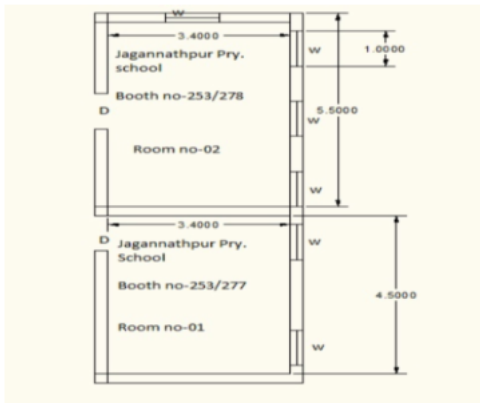

নির্বাচক নিবন্ধন আধিকারিকের স্বাক্ষর

Nazri Naksha

Google Map View

Polling Station Building Front View

Polling Station Front View

Cad View

Key MAP View

1 নাম : রেবা মুখার্জী স্বামীর নাম: সলিল মুখার্জী বাড়ির নং : n0165 বয়স : 60 লিঙ্গ : মহিলা	FRL1339191 ফটো উপলব্ধ	2 নাম : দুর্গাদাসী কেওড়া স্বামীর নাম: খোকন কেওড়া বাড়ির নং : n0165 বয়স : 73 লিঙ্গ : মহিলা	WB/37/250/561167 ফটো উপলব্ধ	3 নাম : সুকদেব কেওড়া পিতার নাম: বৃধন কেওড়া বাড়ির নং : n0018 বয়স : 42 লিঙ্গ : পুরুষ	IJO1304773 ফটো উপলব্ধ
4 নাম : টুপি কেওড়া স্বামীর নাম: বৃধন কেওড়া বাড়ির নং : n0018 বয়স : 61 লিঙ্গ : মহিলা	WB/37/250/561329 ফটো উপলব্ধ	5 নাম : পূজা কেওড়া স্বামীর নাম: ছোটন কেওড়া বাড়ির নং : n0017 বয়স : 31 লিঙ্গ : মহিলা	IJO1763911 ফটো উপলব্ধ	6 নাম : ছোটন কেওড়া পিতার নাম: মানিক কেওড়া বাড়ির নং : n0017 বয়স : 32 লিঙ্গ : পুরুষ	IJO1579556 ফটো উপলব্ধ
7 নাম : লতিকা কেওড়া স্বামীর নাম: মানিক কেওড়া বাড়ির নং : এন169 বয়স : 61 লিঙ্গ : মহিলা	IJO2547230 ফটো উপলব্ধ	8 নাম : মানিক কেওড়া পিতার নাম: পশুপতি কেওড়া বাড়ির নং : n0017 বয়স : 63 লিঙ্গ : পুরুষ	WB/37/250/561282 ফটো উপলব্ধ	9 নাম : কবিতা কেওড়া স্বামীর নাম: সাজু কেওড়া বাড়ির নং : n0018 বয়স : 38 লিঙ্গ : মহিলা	FRL2718377 ফটো উপলব্ধ
10 নাম : সাজু কেওড়া পিতার নাম: বিশ্বনাথ কেওড়া বাড়ির নং : n0016 বয়স : 49 লিঙ্গ : পুরুষ	WB/37/250/561279 ফটো উপলব্ধ	11 নাম : আল্লা কেওড়া স্বামীর নাম: বিশ্বনাথ কেওড়া বাড়ির নং : n0016 বয়স : 59 লিঙ্গ : মহিলা	WB/37/250/561284 ফটো উপলব্ধ	12 নাম : চায়না কেওড়া স্বামীর নাম: উৎপল কেওড়া বাড়ির নং : n0014 বয়স : 38 লিঙ্গ : মহিলা	FRL2718294 ফটো উপলব্ধ
13 নাম : উৎপল কেওড়া পিতার নাম: রাম কেওড়া বাড়ির নং : n0014 বয়স : 44 লিঙ্গ : পুরুষ	FRL2572899 ফটো উপলব্ধ	14 নাম : পার্বতী কেওড়া স্বামীর নাম: রাম কেওড়া বাড়ির নং : n0014 বয়স : 83 লিঙ্গ : মহিলা	WB/37/250/561161 ফটো উপলব্ধ	15 নাম : সানু কেওড়া পিতার নাম: রাজু কেওড়া বাড়ির নং : n0013 বয়স : 31 লিঙ্গ : পুরুষ	IJO1579481 ফটো উপলব্ধ
16 নাম : জ্যোৎস্না কেওড়া স্বামীর নাম: রাজু কেওড়া বাড়ির নং : n0013 বয়স : 51 লিঙ্গ : মহিলা	WB/37/250/561250 ফটো উপলব্ধ	17 নাম : রাজু কেওড়া পিতার নাম: খোকন কেওড়া বাড়ির নং : n0013 বয়স : 55 লিঙ্গ : পুরুষ	FRL1338219 ফটো উপলব্ধ	18 নাম : ময়না কেওড়া স্বামীর নাম: শ্রীকান্ত কেওড়া বাড়ির নং : n0012 বয়স : 38 লিঙ্গ : মহিলা	FRL2718369 ফটো উপলব্ধ
19 নাম : শ্রীকান্ত কেওড়া পিতার নাম: অশোক কেওড়া বাড়ির নং : n0012 বয়স : 37 লিঙ্গ : পুরুষ	FRL2998987 ফটো উপলব্ধ	20 নাম : বিষ্ণু কেওড়া স্বামীর নাম: অশোক কেওড়া বাড়ির নং : n0012 বয়স : 53 লিঙ্গ : মহিলা	FRL0881128 ফটো উপলব্ধ	21 নাম : অশোক কেওড়া পিতার নাম: রাম কেওড়া বাড়ির নং : n0012 বয়স : 56 লিঙ্গ : পুরুষ	FRL0881110 ফটো উপলব্ধ
22 নাম : রীতা কেওড়া স্বামীর নাম: কার্তিক কেওড়া বাড়ির নং : n0011 বয়স : 37 লিঙ্গ : মহিলা	IJO1187533 ফটো উপলব্ধ	23 নাম : রিঙ্কু কেওড়া স্বামীর নাম: পিন্টু কেওড়া বাড়ির নং : n0011 বয়স : 40 লিঙ্গ : মহিলা	FRL2572881 ফটো উপলব্ধ	24 নাম : পিঙ্কু কেওড়া পিতার নাম: গোপাল কেওড়া বাড়ির নং : n0011 বয়স : 46 লিঙ্গ : পুরুষ	FRL1341080 ফটো উপলব্ধ
25 নাম : লতিকা কেওড়া স্বামীর নাম: গোপাল কেওড়া বাড়ির নং : n0011 বয়স : 76 লিঙ্গ : মহিলা	WB/37/250/561299 ফটো উপলব্ধ	26 নাম : ফটিক কেওড়া পিতার নাম: ঝাড় কেওড়া বাড়ির নং : n0007 বয়স : 37 লিঙ্গ : পুরুষ	FRL2998243 ফটো উপলব্ধ	27 নাম : লাল্টু কেওড়া পিতার নাম: বাবলু কেওড়া বাড়ির নং : n0006 বয়স : 34 লিঙ্গ : পুরুষ	IJO1579523 ফটো উপলব্ধ
28 নাম : সরস্বতী কেওড়া স্বামীর নাম: তারক কেওড়া বাড়ির নং : n0006 বয়স : 37 লিঙ্গ : মহিলা	FRL2998235 ফটো উপলব্ধ	29 নাম : তারকনাথ কেওড়া পিতার নাম: বাবলু কেওড়া বাড়ির নং : জগন্নাথপুর বয়স : 56 লিঙ্গ : পুরুষ	FRL2998227 ফটো উপলব্ধ	30 নাম : মাদুরী কেওড়া স্বামীর নাম: বাবলু কেওড়া বাড়ির নং : n0006 বয়স : 65 লিঙ্গ : মহিলা	WB/37/250/561095 ফটো উপলব্ধ