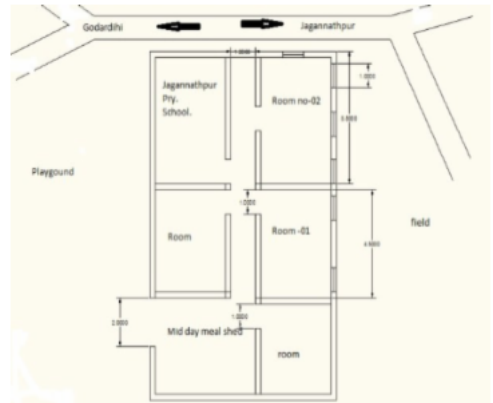

নির্বাচক নিবন্ধন আধিকারিকের স্বাক্ষর

Nazri Naksha

Google Map View

Polling Station Building Front View

Polling Station Front View

Cad View

Key MAP View

1 নাম : রেবা মুখার্জী স্বামীর নাম: সলিল মুখার্জী বাড়ির নং : n0165 বয়স : 60 লিঙ্গ : মহিলা	FRL1339191 ফটো উপলব্ধ	2 নাম : দুর্গাদাসী কেওড়া স্বামীর নাম: খোকন কেওড়া বাড়ির নং : n0165 বয়স : 73 লিঙ্গ : মহিলা	WB/37/250/561167 ফটো উপলব্ধ	3 নাম : সুকদেব কেওড়া পিতার নাম: বৃধন কেওড়া বাড়ির নং : n0018 বয়স : 42 লিঙ্গ : পুরুষ	IJO1304773 ফটো উপলব্ধ
4 নাম : টুপি কেওড়া স্বামীর নাম: বৃধন কেওড়া বাড়ির নং : n0018 বয়স : 61 লিঙ্গ : মহিলা	WB/37/250/561329 ফটো উপলব্ধ	5 নাম : পূজা কেওড়া স্বামীর নাম: ছোটন কেওড়া বাড়ির নং : n0017 বয়স : 31 লিঙ্গ : মহিলা	IJO1763911 ফটো উপলব্ধ	6 নাম : ছোটন কেওড়া পিতার নাম: মানিক কেওড়া বাড়ির নং : n0017 বয়স : 32 লিঙ্গ : পুরুষ	IJO1579556 ফটো উপলব্ধ
7 নাম : লতিকা কেওড়া স্বামীর নাম: মানিক কেওড়া বাড়ির নং : এন169 বয়স : 61 লিঙ্গ : মহিলা	IJO2547230 ফটো উপলব্ধ	8 নাম : মানিক কেওড়া পিতার নাম: পশুপতি কেওড়া বাড়ির নং : n0017 বয়স : 63 লিঙ্গ : পুরুষ	WB/37/250/561282 ফটো উপলব্ধ	9 নাম : কবিতা কেওড়া স্বামীর নাম: সাজু কেওড়া বাড়ির নং : n0018 বয়স : 38 লিঙ্গ : মহিলা	FRL2718377 ফটো উপলব্ধ
10 নাম : সাজু কেওড়া পিতার নাম: বিশ্বনাথ কেওড়া বাড়ির নং : n0016 বয়স : 49 লিঙ্গ : পুরুষ	WB/37/250/561279 ফটো উপলব্ধ	11 নাম : আল্লা কেওড়া স্বামীর নাম: বিশ্বনাথ কেওড়া বাড়ির নং : n0016 বয়স : 59 লিঙ্গ : মহিলা	WB/37/250/561284 ফটো উপলব্ধ	12 নাম : চায়না কেওড়া স্বামীর নাম: উৎপল কেওড়া বাড়ির নং : n0014 বয়স : 38 লিঙ্গ : মহিলা	FRL2718294 ফটো উপলব্ধ
13 নাম : উৎপল কেওড়া পিতার নাম: রাম কেওড়া বাড়ির নং : n0014 বয়স : 44 লিঙ্গ : পুরুষ	FRL2572899 ফটো উপলব্ধ	14 নাম : পার্বতী কেওড়া স্বামীর নাম: রাম কেওড়া বাড়ির নং : n0014 বয়স : 83 লিঙ্গ : মহিলা	WB/37/250/561161 ফটো উপলব্ধ	15 নাম : সানু কেওড়া পিতার নাম: রাজু কেওড়া বাড়ির নং : n0013 বয়স : 31 লিঙ্গ : পুরুষ	IJO1579481 ফটো উপলব্ধ
16 নাম : জ্যোৎস্না কেওড়া স্বামীর নাম: রাজু কেওড়া বাড়ির নং : n0013 বয়স : 51 লিঙ্গ : মহিলা	WB/37/250/561250 ফটো উপলব্ধ	17 নাম : রাজু কেওড়া পিতার নাম: খোকন কেওড়া বাড়ির নং : n0013 বয়স : 55 লিঙ্গ : পুরুষ	FRL1338219 ফটো উপলব্ধ	18 নাম : ময়না কেওড়া স্বামীর নাম: শ্রীকান্ত কেওড়া বাড়ির নং : n0012 বয়স : 38 লিঙ্গ : মহিলা	FRL2718369 ফটো উপলব্ধ
19 নাম : শ্রীকান্ত কেওড়া পিতার নাম: অশোক কেওড়া বাড়ির নং : n0012 বয়স : 37 লিঙ্গ : পুরুষ	FRL2998987 ফটো উপলব্ধ	20 নাম : বিষ্ণু কেওড়া স্বামীর নাম: অশোক কেওড়া বাড়ির নং : n0012 বয়স : 53 লিঙ্গ : মহিলা	FRL0881128 ফটো উপলব্ধ	21 নাম : অশোক কেওড়া পিতার নাম: রাম কেওড়া বাড়ির নং : n0012 বয়স : 56 লিঙ্গ : পুরুষ	FRL0881110 ফটো উপলব্ধ
22 নাম : রীতা কেওড়া স্বামীর নাম: কার্তিক কেওড়া বাড়ির নং : n0011 বয়স : 37 লিঙ্গ : মহিলা	IJO1187533 ফটো উপলব্ধ	23 নাম : রিঙ্কু কেওড়া স্বামীর নাম: পিন্টু কেওড়া বাড়ির নং : n0011 বয়স : 40 লিঙ্গ : মহিলা	FRL2572881 ফটো উপলব্ধ	24 নাম : পিঙ্কু কেওড়া পিতার নাম: গোপাল কেওড়া বাড়ির নং : n0011 বয়স : 46 লিঙ্গ : পুরুষ	FRL1341080 ফটো উপলব্ধ
25 নাম : লতিকা কেওড়া স্বামীর নাম: গোপাল কেওড়া বাড়ির নং : n0011 বয়স : 76 লিঙ্গ : মহিলা	WB/37/250/561299 ফটো উপলব্ধ	26 নাম : ফটিক কেওড়া পিতার নাম: ঝাড় কেওড়া বাড়ির নং : n0007 বয়স : 37 লিঙ্গ : পুরুষ	FRL2998243 ফটো উপলব্ধ	27 নাম : লাল্টু কেওড়া পিতার নাম: বাবলু কেওড়া বাড়ির নং : n0006 বয়স : 34 লিঙ্গ : পুরুষ	IJO1579523 ফটো উপলব্ধ
28 নাম : সরস্বতী কেওড়া স্বামীর নাম: তারক কেওড়া বাড়ির নং : n0006 বয়স : 37 লিঙ্গ : মহিলা	FRL2998235 ফটো উপলব্ধ	29 নাম : তারকনাথ কেওড়া পিতার নাম: বাবলু কেওড়া বাড়ির নং : জগন্নাথপুর বয়স : 56 লিঙ্গ : পুরুষ	FRL2998227 ফটো উপলব্ধ	30 নাম : মাদুরী কেওড়া স্বামীর নাম: বাবলু কেওড়া বাড়ির নং : n0006 বয়স : 65 লিঙ্গ : মহিলা	WB/37/250/561095 ফটো উপলব্ধ