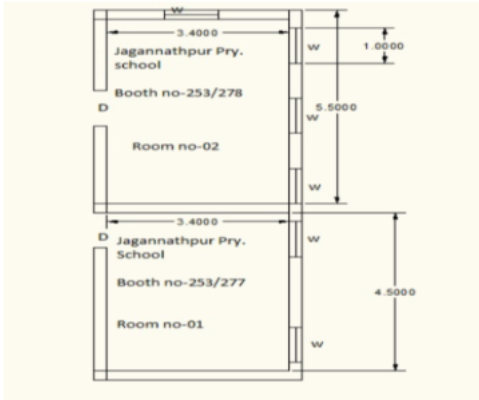

নির্বাচক নিবন্ধন আধিকারিকের স্বাক্ষর

Nazri Naksha

Google Map View

Polling Station Building Front View

Polling Station Front View

Cad View

Key MAP View

1 নাম : দোলনী অধিকারী স্বামীর নাম: নারায়ন অধিকারী বাড়ির নং : n0114 বয়স : 61 লিঙ্গ : মহিলা	FRL2574515 ফটো উপলব্ধ	2 নাম : ভজন অধিকারী পিতার নাম: নারায়ন অধিকারী বাড়ির নং : n0114 বয়স : 37 লিঙ্গ : পুরুষ	FRL3073293 ফটো উপলব্ধ	3 নাম : সমীর অধিকারী পিতার নাম: জয়ন্ত অধিকারী বাড়ির নং : n0117 বয়স : 60 লিঙ্গ : পুরুষ	IJO2336485 ফটো উপলব্ধ
4 নাম : মনোরমা অধিকারী স্বামীর নাম: সমীর অধিকারী বাড়ির নং : n0117 বয়স : 55 লিঙ্গ : মহিলা	IJO2336436 ফটো উপলব্ধ	5 নাম : সূচনা অধিকারী স্বামীর নাম: সুপ্রিয় অধিকারী বাড়ির নং : n0113 বয়স : 38 লিঙ্গ : মহিলা	IJO1387612 ফটো উপলব্ধ	6 নাম : বাসন্তী অধিকারী স্বামীর নাম: নিতাই অধিকারী বাড়ির নং : n0113 বয়স : 53 লিঙ্গ : মহিলা	FRL1339019 ফটো উপলব্ধ
7 নাম : সোনাশ্রী অধিকারী স্বামীর নাম: সুদীপ্ত অধিকারী বাড়ির নং : n0113 বয়স : 32 লিঙ্গ : মহিলা	IJO1580067 ফটো উপলব্ধ	8 নাম : নারায়ন অধিকারী পিতার নাম: শিবরাম অধিকারী বাড়ির নং : n0114 বয়স : 70 লিঙ্গ : পুরুষ	WB/37/250/564188 ফটো উপলব্ধ	9 নাম : মন্দিরা অধিকারী স্বামীর নাম: জগন্নাথ অধিকারী বাড়ির নং : n0219 বয়স : 36 লিঙ্গ : মহিলা	IJO1099605 ফটো উপলব্ধ
10 নাম : জগন্নাথ অধিকারী পিতার নাম: জয়ন্ত অধিকারী বাড়ির নং : n0117 বয়স : 53 লিঙ্গ : পুরুষ	FRL1338490 ফটো উপলব্ধ	11 নাম : বাবাই অধিকারী পিতার নাম: নারায়ন অধিকারী বাড়ির নং : n0114 বয়স : 27 লিঙ্গ : পুরুষ	IJO1886761 ফটো উপলব্ধ	12 নাম : সুদীপ্ত অধিকারী পিতার নাম: নিতাই অধিকারী বাড়ির নং : এন0045 বয়স : 32 লিঙ্গ : পুরুষ	IJO1458272 ফটো উপলব্ধ
13 নাম : প্রলয় অধিকারী পিতার নাম: সমীর অধিকারী বাড়ির নং : এন0117 বয়স : 25 লিঙ্গ : পুরুষ	IJO1996107 ফটো উপলব্ধ	14 নাম : নিতাই অধিকারী পিতার নাম: শিবরাম অধিকারী বাড়ির নং : n0113 বয়স : 66 লিঙ্গ : পুরুষ	IJO2165959 ফটো উপলব্ধ	15 নাম : রাম প্রসাদ আঢ় পিতার নাম: বনমালী আঢ় বাড়ির নং : n0046 বয়স : 53 লিঙ্গ : পুরুষ	IJO2097954 ফটো উপলব্ধ
16 নাম : তুষার কান্তি আঢ় পিতার নাম: বনমালী আঢ় বাড়ির নং : এন0046 বয়স : 55 লিঙ্গ : পুরুষ	FRL1339225 ফটো উপলব্ধ	17 নাম : তৃষিতা আঢ় পিতার নাম: তুষার কান্তি আঢ় বাড়ির নং : এন0046 বয়স : 25 লিঙ্গ : মহিলা	IJO1996370 ফটো উপলব্ধ	18 নাম : অঞ্জলী আঢ় স্বামীর নাম: বনমালী আঢ় বাড়ির নং : n0046 বয়স : 73 লিঙ্গ : মহিলা	IJO2491132 ফটো উপলব্ধ
19 নাম : রুপা আঢ় স্বামীর নাম: রামপ্রসাদ আঢ় বাড়ির নং : n0046 বয়স : 43 লিঙ্গ : মহিলা	FRL2910271 ফটো উপলব্ধ	20 নাম : সোমা আঢ় স্বামীর নাম: তুষার কান্তি আঢ় বাড়ির নং : n0046 বয়স : 44 লিঙ্গ : মহিলা	FRL2910263 ফটো উপলব্ধ	21 নাম : রঘুনাথ কর্মকার পিতার নাম: অনিল কর্মকার বাড়ির নং : n0042 বয়স : 60 লিঙ্গ : পুরুষ	IJO2080596 ফটো উপলব্ধ
22 নাম : বিকাশ কর্মকার পিতার নাম: রঘুনাথ কর্মকার বাড়ির নং : n0042 বয়স : 34 লিঙ্গ : পুরুষ	IJO1458322 ফটো উপলব্ধ	23 নাম : বিউটি কর্মকার পিতার নাম: সুকুমার কর্মকার বাড়ির নং : n0043 বয়স : 32 লিঙ্গ : মহিলা	IJO1458371 ফটো উপলব্ধ	24 নাম : পুষ্প কর্মকার স্বামীর নাম: নির্মল কর্মকার বাড়ির নং : জগন্নাথপুর বয়স : 56 লিঙ্গ : মহিলা	IJO2483915 ফটো উপলব্ধ
25 নাম : পরিমল কর্মকার পিতার নাম: নেপাল কর্মকার বাড়ির নং : n0045 বয়স : 81 লিঙ্গ : পুরুষ	IJO2048023 ফটো উপলব্ধ	26 নাম : রাধা কর্মকার স্বামীর নাম: পরিমল কর্মকার বাড়ির নং : n0045 বয়স : 61 লিঙ্গ : মহিলা	WB/37/250/564201 ফটো উপলব্ধ	27 নাম : উত্তম কুমার কর্মকার পিতার নাম: পরিমল কর্মকার বাড়ির নং : n0045 বয়স : 48 লিঙ্গ : পুরুষ	FRL2135721 ফটো উপলব্ধ
28 নাম : অনামিকা কর্মকার স্বামীর নাম: উত্তম কুমার কর্মকার বাড়ির নং : n0045 বয়স : 31 লিঙ্গ : মহিলা	IJO1681295 ফটো উপলব্ধ	29 নাম : বন্দনা কর্মকার স্বামীর নাম: রঘুনাথ কর্মকার বাড়ির নং : n0042 বয়স : 57 লিঙ্গ : মহিলা	FRL2574580 ফটো উপলব্ধ	30 নাম : শিল্পা কর্মকার পিতার নাম: সুকুমার কর্মকার বাড়ির নং : n0043 বয়স : 28 লিঙ্গ : মহিলা	IJO1837244 ফটো উপলব্ধ