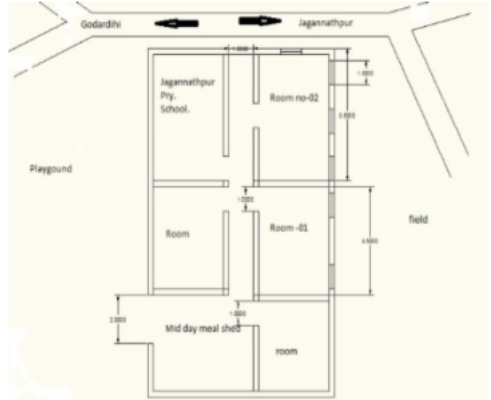

Key MAP View