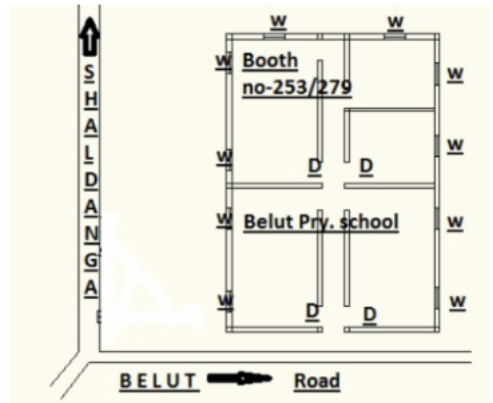

নির্বাচক নিবন্ধন আধিকারিকের স্বাক্ষর

Nazri Naksha

Google Map View

Polling Station Building Front View

Polling Station Front View

Cad View

Key MAP View

বিধানসভা নির্বাচনক্ষেত্রের নং, নাম : 253-বড়জোড়া  
ভাগ নং, নাম : 1-গ্রাম-বেলুট, ডাকঘর- জগন্নাথপুর,