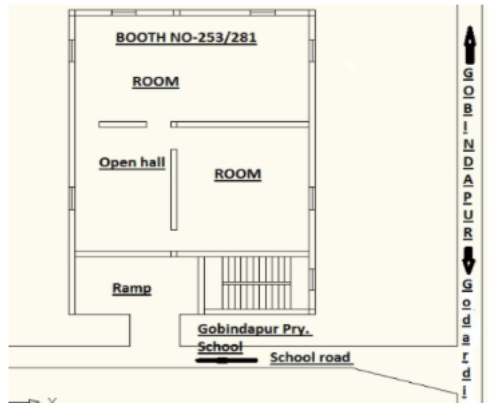

নির্বাচক নিবন্ধন আধিকারিকের স্বাক্ষর

Nazri Naksha

Google Map View

Polling Station Building Front View

Polling Station Front View

Cad View

Key MAP View

বিধানসভা নির্বাচনক্ষেত্রের নং, নাম : 253-বড়জোড়া  
ভাগ নং, নাম : 1-গ্রাম- গোবিন্দপুর, ডাকঘর- জগন্নাথপুর,