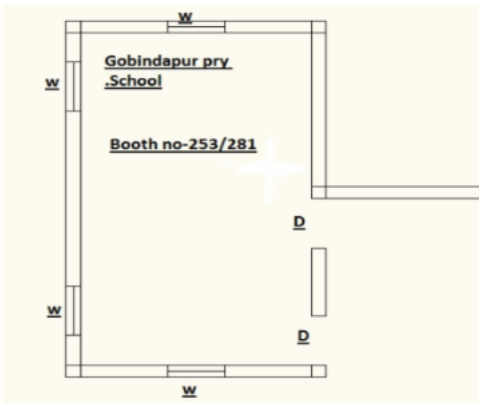

নির্বাচক নিবন্ধন আধিকারিকের স্বাক্ষর

Nazri Naksha

Google Map View

Polling Station Building Front View

Polling Station Front View

Cad View

Key MAP View

বিধানসভা নির্বাচনক্ষেত্রের নং, নাম : 253-বড়জোড়া  
ভাগ নং, নাম : 1-গ্রাম- গোবিন্দপুর, ডাকঘর- জগন্নাথপুর,