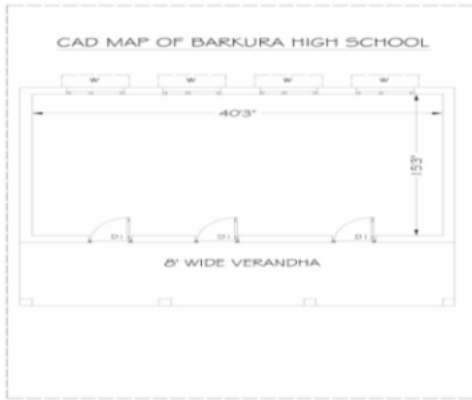

নির্বাচক নিবন্ধন আধিকারিকের স্বাক্ষর

Nazri Naksha

Google Map View

Polling Station Building Front View

Polling Station Front View

Cad View

Key MAP View

1	FRL2578235	নাম : সুশান্ত কোন্ডার পিতার নাম: নরেন্দ্র কোন্ডার বাড়ির নং : n0073 বয়স : 63 লিঙ্গ : পুরুষ	ফটো উপলব্ধ	2	WB/37/250/570141	নাম : আল্পনা কোনার স্বামীর নাম: সুশান্ত কোনার বাড়ির নং : n0073 বয়স : 59 লিঙ্গ : মহিলা	ফটো উপলব্ধ	3	WB/37/250/570118	নাম : সুবোধ কোনার পিতার নাম: নরেন্দ্র কোনার বাড়ির নং : n0073 বয়স : 59 লিঙ্গ : পুরুষ	ফটো উপলব্ধ
4	WB/37/250/570182	নাম : কৃষ্ণ চন্দ্র কোনার পিতার নাম: সুরেন্দ্র কোনার বাড়ির নং : n0073 বয়স : 53 লিঙ্গ : পুরুষ	ফটো উপলব্ধ	5	FRL2139293	নাম : সুখময় ঘোড়াই পিতার নাম: পঞ্চানন ঘোড়াই বাড়ির নং : n0073 বয়স : 44 লিঙ্গ : পুরুষ	ফটো উপলব্ধ	6	IJO1119304	নাম : লালমোহন ঘোষ পিতার নাম: বুধন ঘোষ বাড়ির নং : n0073 বয়স : 37 লিঙ্গ : পুরুষ	ফটো উপলব্ধ
7	IJO1388834	নাম : প্রশান্ত ঘোড়াই পিতার নাম: বিশ্বনাথ ঘোড়াই বাড়ির নং : n0073 বয়স : 34 লিঙ্গ : পুরুষ	ফটো উপলব্ধ	8	IJO1307149	নাম : গৌতম কুমার ঘোড়াই পিতার নাম: বিশ্বনাথ ঘোড়াই বাড়ির নং : n0073 বয়স : 34 লিঙ্গ : পুরুষ	ফটো উপলব্ধ	9	WB/37/250/570163	নাম : সুনীল কুমার কোন্ডার পিতার নাম: নরেন্দ্রনাথ কোন্ডার বাড়ির নং : n0011 বয়স : 75 লিঙ্গ : পুরুষ	ফটো উপলব্ধ
10	FRL1089135	নাম : তরুল কুমার কোনার পিতার নাম: সুনীল কোনার বাড়ির নং : n0011 বয়স : 50 লিঙ্গ : পুরুষ	ফটো উপলব্ধ	11	FRL2911642	নাম : মাস্তু কোনার স্বামীর নাম: তরুল কুমার কোনার বাড়ির নং : n0011 বয়স : 45 লিঙ্গ : মহিলা	ফটো উপলব্ধ	12	WB/37/250/570233	নাম : অরুণ কুমার কোনার পিতার নাম: সুনীল কুমার কোনার বাড়ির নং : n0011 বয়স : 48 লিঙ্গ : পুরুষ	ফটো উপলব্ধ
13	WB/37/250/570173	নাম : অখিল কোন্ডার পিতার নাম: সুরেন্দ্র কোন্ডার বাড়ির নং : n0007 বয়স : 65 লিঙ্গ : পুরুষ	ফটো উপলব্ধ	14	WB/37/250/570119	নাম : সারথী কোন্ডার স্বামীর নাম: অখিল কোন্ডার বাড়ির নং : n0007 বয়স : 59 লিঙ্গ : মহিলা	ফটো উপলব্ধ	15	IJO1388792	নাম : পূরন কোনার পিতার নাম: অখিল কোনার বাড়ির নং : n0007 বয়স : 34 লিঙ্গ : পুরুষ	ফটো উপলব্ধ
16	FRL2730620	নাম : টিয়া কোনার (পান) স্বামীর নাম: অরুণ কুমার কোনার বাড়ির নং : n0073 বয়স : 40 লিঙ্গ : মহিলা	ফটো উপলব্ধ	17	IJO2160075	নাম : প্রিয়ান্বিতা ঘোষ স্বামীর নাম: লালমোহন ঘোষ বাড়ির নং : N0073 বয়স : 28 লিঙ্গ : মহিলা	ফটো উপলব্ধ	18	IJO1661818	নাম : মল্লিকা ঘোড়াই স্বামীর নাম: গৌতম কুমার ঘোড়াই বাড়ির নং : N0073 বয়স : 30 লিঙ্গ : মহিলা	ফটো উপলব্ধ
19	UZI2096147	নাম : টুম্পা ঘোষ কোনার স্বামীর নাম: পূরন কোনার বাড়ির নং : এন0007 বয়স : 25 লিঙ্গ : মহিলা	ফটো উপলব্ধ	20	IJO2059004	নাম : রেনুবালা কোন্ডার স্বামীর নাম: সুনীল কুমার কোনার বাড়ির নং : n0011 বয়স : 71 লিঙ্গ : মহিলা	ফটো উপলব্ধ	21	IJO1765296	নাম : সুস্মিতা কোনার স্বামীর নাম: বরুণ কোনার বাড়ির নং : n0011 বয়স : 29 লিঙ্গ : মহিলা	ফটো উপলব্ধ
22	IJO2417699	নাম : স্নেহা কোনার পিতার নাম: তরুণ কুমার কোনার বাড়ির নং : না বয়স : 20 লিঙ্গ : মহিলা	ফটো উপলব্ধ	23	IJO1998301	নাম : বিপুল কোনার পিতার নাম: সুবোধ কোনার বাড়ির নং : এন0073 বয়স : 25 লিঙ্গ : পুরুষ	ফটো উপলব্ধ	24	IJO2463974	নাম : সোনালী ঘোড়াই স্বামীর নাম: প্রশান্ত ঘোড়াই বাড়ির নং : এন0073 বয়স : 20 লিঙ্গ : মহিলা	ফটো উপলব্ধ
25	FRL2911634	নাম : বরুণ কোনার পিতার নাম: সুনীল কোনার বাড়ির নং : n0011 বয়স : 43 লিঙ্গ : পুরুষ	ফটো উপলব্ধ	26	IJO1887645	নাম : সুশীল কোনার পিতার নাম: নরেন্দ্র কোনার বাড়ির নং : n0011 বয়স : 68 লিঙ্গ : পুরুষ	ফটো উপলব্ধ	27	IJO1845890	নাম : বংশীধর কোনার পিতার নাম: সুরেন্দ্র নাথ কোনার বাড়ির নং : n0008 বয়স : 61 লিঙ্গ : পুরুষ	ফটো উপলব্ধ
28	IJO1845882	নাম : রীনা কোনার স্বামীর নাম: বংশীধর কোনার বাড়ির নং : n0008 বয়স : 52 লিঙ্গ : মহিলা	ফটো উপলব্ধ	29	WB/37/250/570100	নাম : গঙ্গাধর কোনার পিতার নাম: সুরেন্দ্র কোনার বাড়ির নং : n0006 বয়স : 62 লিঙ্গ : পুরুষ	ফটো উপলব্ধ	30	IJO1887686	নাম : স্নিগ্ধা কোনার পিতার নাম: বংশীধর কোনার বাড়ির নং : n0008 বয়স : 27 লিঙ্গ : মহিলা	ফটো উপলব্ধ