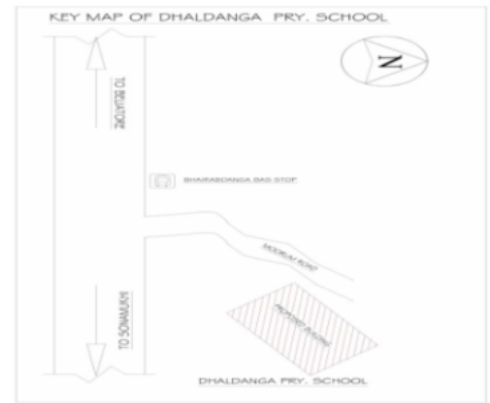

নির্বাচক নিবন্ধন আধিকারিকের স্বাক্ষর

Nazri Naksha

Google Map View

Polling Station Building Front View

Polling Station Front View

Cad View

Key MAP View

বিধানসভা নির্বাচনক্ষেত্রের নং, নাম : 253-বড়জোড়া  
ভাগ নং, নাম : 1-গ্রাম- ভৈরবডাঙ্গা ও ধলডাঙ্গা((আংশিক), ডাকঘর- বড়কুড়া,