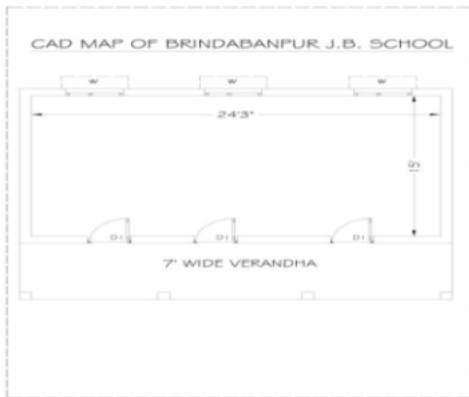

নির্বাচক নিবন্ধন আধিকারিকের স্বাক্ষর

Nazri Naksha

Google Map View

Polling Station Building Front View

Polling Station Front View

Cad View

Key MAP View

বিধানসভা নির্বাচনক্ষেত্রের নং, নাম : 253-বড়জোড়া
ভাগ নং, নাম : 1-বৃন্দাবনপুর (আংশিক), গ্রাম + ডাকঘর- বৃন্দাবনপুর