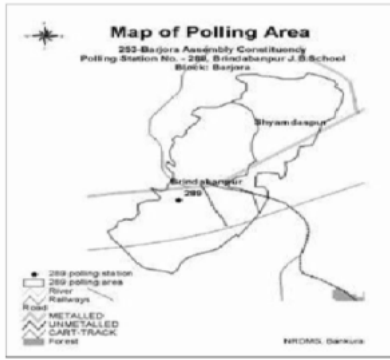

Nazri Naksha