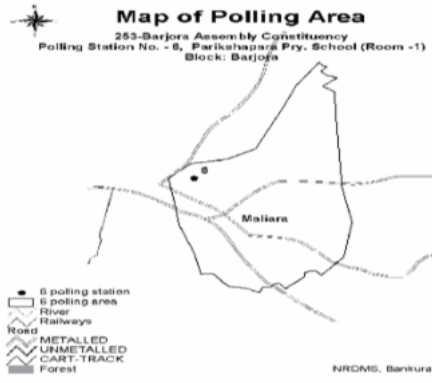

Nazri Naksha