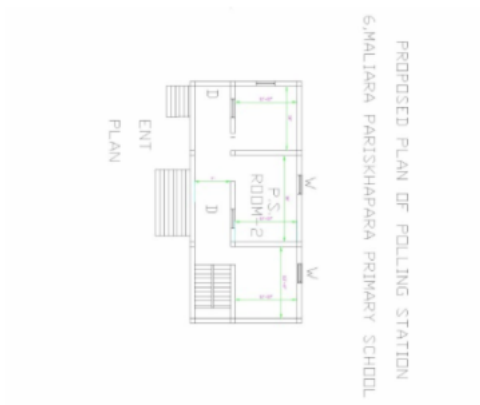

নির্বাচক নিবন্ধন আধিকারিকের স্বাক্ষর

Nazri Naksha

Google Map View

Polling Station Building Front View

Polling Station Front View

Cad View

Key MAP View

বিধানসভা নির্বাচনসম্বন্ধে নং, নাম : 253-বড়জোড়া
ভাগ নং, নাম : 1-মালিয়াড়া(আংশিক), গ্রাম + ডাকঘর- মালিয়াড়া,