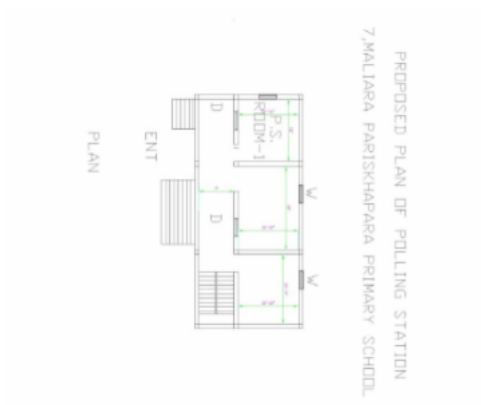

নির্বাচক নিবন্ধন আধিকারিকের স্বাক্ষর

Nazri Naksha

Google Map View

Polling Station Building Front View

Polling Station Front View

Cad View

Key MAP View

বিধানসভা নির্বাচনক্ষেত্রের নং, নাম : 253-বড়জোড়া
ভাগ নং, নাম : 1-মালিয়াড়া(আংশিক), গ্রাম + ডাকঘর- মালিয়াড়া,