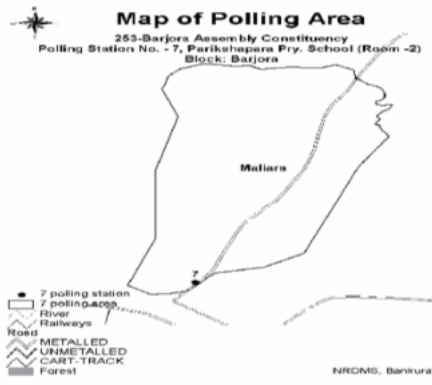

Nazri Naksha