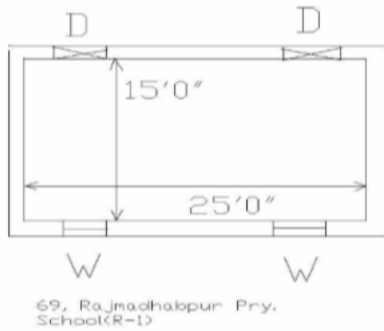

নির্বাচক নিবন্ধন আধিকারিকের স্বাক্ষর

Nazri Naksha

Google Map View

Polling Station Building Front View

Polling Station Front View

Cad View

Key MAP View

1	WB/37/250/378691	নাম : গোপাল আঁকুড়ে পিতার নাম: সনাতন আঁকুড়ে বাড়ির নং : n0099 বয়স : 79 লিঙ্গ : পুরুষ	ফটো উপলব্ধ	2	WB/37/250/378705	নাম : সুনীল আঁকুড়ে পিতার নাম: গোপাল আঁকুড়ে বাড়ির নং : n0099 বয়স : 53 লিঙ্গ : পুরুষ	ফটো উপলব্ধ	3	FRL2691921	নাম : সুশান্ত আঁকুড়ে পিতার নাম: গোপাল আঁকুড়ে বাড়ির নং : n0099 বয়স : 39 লিঙ্গ : পুরুষ	ফটো উপলব্ধ
4	WB/37/250/378629	নাম : হীরা আঁকুড়ে স্বামীর নাম: সুশীল আঁকুড়ে বাড়ির নং : n0099 বয়স : 50 লিঙ্গ : মহিলা	ফটো উপলব্ধ	5	IJO1501469	নাম : অরবিন্দ আঁকুড়ে পিতার নাম: সুশীল আঁকুড়ে বাড়ির নং : n0099 বয়স : 32 লিঙ্গ : পুরুষ	ফটো উপলব্ধ	6	IJO1228923	নাম : দুর্গা আঁকুড়ে স্বামীর নাম: সুশান্ত আঁকুড়ে বাড়ির নং : n0099 বয়স : 38 লিঙ্গ : মহিলা	ফটো উপলব্ধ
7	IJO2386290	নাম : সরস্বতী আঁকুড়ে স্বামীর নাম: অরবিন্দ আঁকুড়ে বাড়ির নং : এন0099 বয়স : 21 লিঙ্গ : মহিলা	ফটো উপলব্ধ	8	IJO2386274	নাম : সৌরভ আঁকুড়ে পিতার নাম: সুনীল আঁকুড়ে বাড়ির নং : এন0099 বয়স : 21 লিঙ্গ : পুরুষ	ফটো উপলব্ধ	9	IJO2386183	নাম : বিষ্ণু গরাই পিতার নাম: অজয় গরাই বাড়ির নং : এন0077 বয়স : 21 লিঙ্গ : পুরুষ	ফটো উপলব্ধ
10	IJO2386530	নাম : নীলাঞ্জনা গরাই পিতার নাম: বরেন গরাই বাড়ির নং : এন0084 বয়স : 21 লিঙ্গ : মহিলা	ফটো উপলব্ধ	11	IJO2386597	নাম : সুপ্রিয়া গরাই স্বামীর নাম: রণজিৎ গরাই বাড়ির নং : এন0098 বয়স : 24 লিঙ্গ : মহিলা	ফটো উপলব্ধ	12	IJO2286193	নাম : অর্চনা গরাই পিতার নাম: তপন গরাই বাড়ির নং : এন0083 বয়স : 22 লিঙ্গ : মহিলা	ফটো উপলব্ধ
13	IJO2286185	নাম : বাবলী গরাই স্বামীর নাম: বাপন গরাই বাড়ির নং : এন0083 বয়স : 22 লিঙ্গ : মহিলা	ফটো উপলব্ধ	14	IJO2286177	নাম : সঞ্চিতা গরাই পিতার নাম: স্বপন গরাই বাড়ির নং : এন0083 বয়স : 22 লিঙ্গ : মহিলা	ফটো উপলব্ধ	15	IJO2286144	নাম : বিক্রম গরাই পিতার নাম: গাজুলাল গরাই বাড়ির নং : এন0081 বয়স : 22 লিঙ্গ : পুরুষ	ফটো উপলব্ধ
16	FRL2025047	নাম : সুশীল গরাই পিতার নাম: হাবল গরাই বাড়ির নং : n0078 বয়স : 45 লিঙ্গ : পুরুষ	ফটো উপলব্ধ	17	IJO2337418	নাম : পরেশ গরাই পিতার নাম: নিতাই গরাই বাড়ির নং : n0084 বয়স : 62 লিঙ্গ : পুরুষ	ফটো উপলব্ধ	18	IJO2386498	নাম : রুশ্মা গরাই স্বামীর নাম: বুধন গরাই বাড়ির নং : এন0082 বয়স : 21 লিঙ্গ : মহিলা	ফটো উপলব্ধ
19	IJO2386654	নাম : পূর্ণিমা গরাই স্বামীর নাম: বিশুজিৎ গরাই বাড়ির নং : এন0078 বয়স : 22 লিঙ্গ : মহিলা	ফটো উপলব্ধ	20	NFN2081487	নাম : মাধবী গরাই স্বামীর নাম: জগন্নাথ গরাই বাড়ির নং : এন0081 বয়স : 27 লিঙ্গ : মহিলা	ফটো উপলব্ধ	21	IJO2286102	নাম : রাহুল গরাই পিতার নাম: রাজুলাল গরাই বাড়ির নং : এন0081 বয়স : 22 লিঙ্গ : পুরুষ	ফটো উপলব্ধ
22	IJO2132116	নাম : কবিতা গরাই পিতার নাম: রাজুলাল গরাই বাড়ির নং : N0081 বয়স : 24 লিঙ্গ : মহিলা	ফটো উপলব্ধ	23	WEP1291707	নাম : অনামিকা গড়াই পিতার নাম: সত্যজিৎ গড়াই বাড়ির নং : N0078 বয়স : 34 লিঙ্গ : মহিলা	ফটো উপলব্ধ	24	IJO1920818	নাম : সোমা গরাই স্বামীর নাম: জয়দেব গরাই বাড়ির নং : n0078 বয়স : 28 লিঙ্গ : মহিলা	ফটো উপলব্ধ
25	FRL2461259	নাম : নেপাল গরাই পিতার নাম: অমল্যা রতন গরাই বাড়ির নং : n0083 বয়স : 47 লিঙ্গ : পুরুষ	ফটো উপলব্ধ	26	IJO1865732	নাম : নাড়গোপাল গরাই পিতার নাম: পরেশ গরাই বাড়ির নং : n0084 বয়স : 27 লিঙ্গ : পুরুষ	ফটো উপলব্ধ	27	IJO1865740	নাম : সোনালী গরাই স্বামীর নাম: সুভাষ গরাই বাড়ির নং : n0085 বয়স : 31 লিঙ্গ : মহিলা	ফটো উপলব্ধ
28	IJO1618115	নাম : বিধান গরাই পিতার নাম: হাবল গরাই বাড়ির নং : n0078 বয়স : 31 লিঙ্গ : পুরুষ	ফটো উপলব্ধ	29	IJO2131936	নাম : সুব্রত গরাই পিতার নাম: স্বপন গরাই বাড়ির নং : N0083 বয়স : 25 লিঙ্গ : পুরুষ	ফটো উপলব্ধ	30	IJO1228808	নাম : পুতুল গরাই স্বামীর নাম: অরুণ গরাই বাড়ির নং : n0078 বয়স : 35 লিঙ্গ : মহিলা	ফটো উপলব্ধ