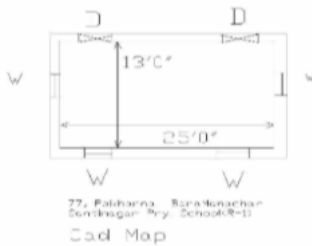

নির্বাচক নিবন্ধন আধিকারিকের স্বাক্ষর

Nazri Naksha

Google Map View

Polling Station Building Front View

Polling Station Front View

Cad View

Key MAP View

1 নাম : সাধু অধিকারী মায়ের নাম: সুভারানী অধিকারী বাড়ির নং : এন0151 বয়স : 36 লিঙ্গ : পুরুষ	XTG1456615 ফটো উপলব্ধ	2 নাম : শান্তনা ঘরামী স্বামীর নাম: কালিদাস ঘরামী বাড়ির নং : n0001 বয়স : 27 লিঙ্গ : মহিলা	IJO1911189 ফটো উপলব্ধ	3 নাম : গুরুদাস ঘরামী পিতার নাম: সূর্যকান্ত ঘরামী বাড়ির নং : n0001 বয়স : 66 লিঙ্গ : পুরুষ	WB/37/250/393577 ফটো উপলব্ধ
4 নাম : উষা ঘরামী স্বামীর নাম: গুরুদাস ঘরামী বাড়ির নং : n0001 বয়স : 56 লিঙ্গ : মহিলা	WB/37/250/393352 ফটো উপলব্ধ	5 নাম : কালিদাস ঘরামী পিতার নাম: গুরুদাস ঘরামী বাড়ির নং : n0001 বয়স : 37 লিঙ্গ : পুরুষ	IJO1231026 ফটো উপলব্ধ	6 নাম : দেবদাস ঘরামী পিতার নাম: গুরুদাস ঘরামী বাড়ির নং : n0001 বয়স : 31 লিঙ্গ : পুরুষ	IJO1504729 ফটো উপলব্ধ
7 নাম : কম্পনা ঘরামী স্বামীর নাম: দিলীপ ঘরামী বাড়ির নং : n0127 বয়স : 45 লিঙ্গ : মহিলা	IJO1621028 ফটো উপলব্ধ	8 নাম : মঞ্জু তফাদার স্বামীর নাম: নারায়ন তফাদার বাড়ির নং : n0075 বয়স : 69 লিঙ্গ : মহিলা	WB/37/250/393151 ফটো উপলব্ধ	9 নাম : নারায়ন তফাদার পিতার নাম: কার্তিক তফাদার বাড়ির নং : n0075 বয়স : 73 লিঙ্গ : পুরুষ	WB/37/250/393634 ফটো উপলব্ধ
10 নাম : অঞ্জলী তফাদার (বিশ্বাস) স্বামীর নাম: শম্ভু তফাদার বাড়ির নং : n0075 বয়স : 35 লিঙ্গ : মহিলা	FRL3060092 ফটো উপলব্ধ	11 নাম : শম্ভু তফাদার পিতার নাম: নারায়ন তফাদার বাড়ির নং : n0075 বয়স : 43 লিঙ্গ : পুরুষ	FRL2468155 ফটো উপলব্ধ	12 নাম : নিখিল তফাদার পিতার নাম: নারায়ন তফাদার বাড়ির নং : n0075 বয়স : 41 লিঙ্গ : পুরুষ	FRL2468163 ফটো উপলব্ধ
13 নাম : আশা তফাদার মিত্র স্বামীর নাম: নিখিল তফাদার বাড়ির নং : এন0075 বয়স : 25 লিঙ্গ : মহিলা	IJO2465557 ফটো উপলব্ধ	14 নাম : রীনা তফাদার পিতার নাম: শম্ভু তফাদার বাড়ির নং : এন0075 বয়স : 21 লিঙ্গ : মহিলা	IJO2469047 ফটো উপলব্ধ	15 নাম : একাদশী দাস স্বামীর নাম: চিন্ময় দাস বাড়ির নং : n0082 বয়স : 44 লিঙ্গ : মহিলা	FRL2032142 ফটো উপলব্ধ
16 নাম : বুদ্ধদেব দাস পিতার নাম: চিন্ময় দাস বাড়ির নং : n0082 বয়স : 31 লিঙ্গ : পুরুষ	IJO1715655 ফটো উপলব্ধ	17 নাম : মালতী দাস স্বামীর নাম: সুবল দাস বাড়ির নং : n0082 বয়স : 55 লিঙ্গ : মহিলা	IJO1414515 ফটো উপলব্ধ	18 নাম : বিশ্বজিৎ দাস পিতার নাম: সুবল দাস বাড়ির নং : n0082 বয়স : 37 লিঙ্গ : পুরুষ	IJO1414580 ফটো উপলব্ধ
19 নাম : গীতারানী দাস স্বামীর নাম: মিতাই দাস বাড়ির নং : n0084 বয়স : 64 লিঙ্গ : মহিলা	IJO1620970 ফটো উপলব্ধ	20 নাম : অনুশ্রী দাস পিতার নাম: মিতাই দাস বাড়ির নং : বয়স : 32 লিঙ্গ : মহিলা	IJO1414556 ফটো উপলব্ধ	21 নাম : অমল্যা দাস পিতার নাম: যতীন্দ্র দাস বাড়ির নং : n0120 বয়স : 64 লিঙ্গ : পুরুষ	IJO1715713 ফটো উপলব্ধ
22 নাম : হরিদাস দাস পিতার নাম: অমল্যা দাস বাড়ির নং : n0120 বয়স : 44 লিঙ্গ : পুরুষ	IJO1715663 ফটো উপলব্ধ	23 নাম : মনিকা দাস স্বামীর নাম: হরিদাস দাস বাড়ির নং : n0120 বয়স : 35 লিঙ্গ : মহিলা	IJO1715671 ফটো উপলব্ধ	24 নাম : সুরজিৎ দাস পিতার নাম: অমল্যা দাস বাড়ির নং : n0120 বয়স : 33 লিঙ্গ : পুরুষ	IJO1715739 ফটো উপলব্ধ
25 নাম : স্বর্ণারানী দাস স্বামীর নাম: হেজুরাম দাস বাড়ির নং : n0121 বয়স : 53 লিঙ্গ : মহিলা	JFB1161934 ফটো উপলব্ধ	26 নাম : তারা দাস স্বামীর নাম: সুরজিৎ দাস বাড়ির নং : n0120 বয়স : 35 লিঙ্গ : মহিলা	IJO1911171 ফটো উপলব্ধ	27 নাম : রঘু দাস পিতার নাম: মিনয়জ দাস বাড়ির নং : এন0149 বয়স : 36 লিঙ্গ : পুরুষ	FRL2694537 ফটো উপলব্ধ
28 নাম : উষারানী দাস স্বামীর নাম: উষারঞ্জন দাস বাড়ির নং : n0149 বয়স : 61 লিঙ্গ : মহিলা	YYS1129204 ফটো উপলব্ধ	29 নাম : সুবল দাস পিতার নাম: ধীরেন দাস বাড়ির নং : এন0082 বয়স : 70 লিঙ্গ : পুরুষ	IJO1414531 ফটো উপলব্ধ	30 নাম : সঞ্জীব দাস পিতার নাম: বঙ্কিম দাস বাড়ির নং : এন0123 বয়স : 22 লিঙ্গ : পুরুষ	IJO2390243 ফটো উপলব্ধ