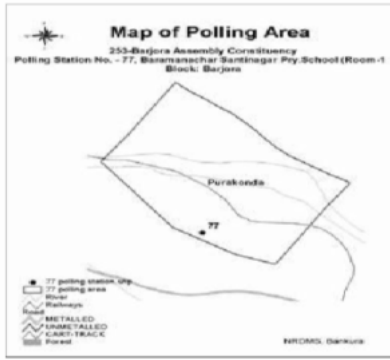

Nazri Naksha