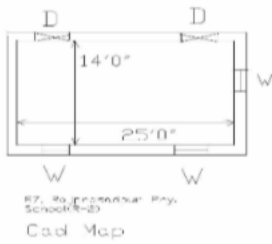

নির্বাচক নিবন্ধন আধিকারিকের স্বাক্ষর

Nazri Naksha

Google Map View

Polling Station Building Front View

Polling Station Front View

Cad View

Key MAP View

বিধানসভা নির্বাচনক্ষেত্রের নং, নাম : 253-বড়জোড়া  
ভাগ নং, নাম : 1-গ্রাম- রাজপ্রসাদপুর (আংশিক), ডাকঘর- হাট-আন্তড়িয়া,