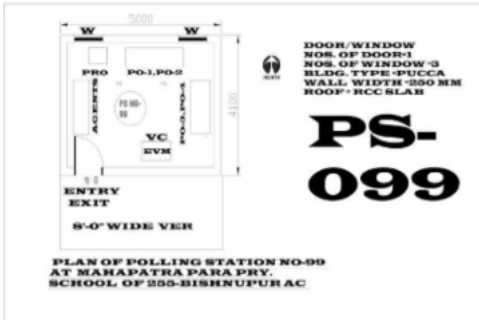

নির্বাচক নিবন্ধন আধিকারিকের স্বাক্ষর

Nazri Naksha

Google Map View

Polling Station Building Front View

Polling Station Front View

Cad View

Key MAP View

1 নাম : অমিতা অধিকারী স্বামীর নাম: মোহন অধিকারী বাড়ির নং : n0080 বয়স : 56 লিঙ্গ : মহিলা	WB/36/253/210416	2 নাম : দীনেশ অধিকারী পিতার নাম: মোহন অধিকারী বাড়ির নং : n0080 বয়স : 37 লিঙ্গ : পুরুষ	GGM2703122	3 নাম : বাবন অধিকারী পিতার নাম: মোহন অধিকারী বাড়ির নং : n0080 বয়স : 34 লিঙ্গ : পুরুষ	UNU1218544
4 নাম : নয়নতারা অধিকারী স্বামীর নাম: বানীনাথ অধিকারী বাড়ির নং : n0081 বয়স : 67 লিঙ্গ : মহিলা	WB/36/253/210380	5 নাম : তারকনাথ অধিকারী পিতার নাম: বানীনাথ অধিকারী বাড়ির নং : n0081 বয়স : 58 লিঙ্গ : পুরুষ	GGM2538015	6 নাম : ভৈরব অধিকারী পিতার নাম: বানীনাথ অধিকারী বাড়ির নং : n0081 বয়স : 44 লিঙ্গ : পুরুষ	GGM2258622
7 নাম : সোমনাথ অধিকারী পিতার নাম: বানীনাথ অধিকারী বাড়ির নং : n0081 বয়স : 39 লিঙ্গ : পুরুষ	GGM2260966	8 নাম : সত্যরঞ্জন অধিকারী পিতার নাম: কৃষ্ণ অধিকারী বাড়ির নং : n0100 বয়স : 84 লিঙ্গ : পুরুষ	WB/36/253/210175	9 নাম : অর্চনা ব্যানার্জী অধিকারী স্বামীর নাম: সত্যরঞ্জন অধিকারী বাড়ির নং : n0100 বয়স : 80 লিঙ্গ : মহিলা	UNU2176923
10 নাম : ভাগ্য লক্ষ্মী অধিকারী স্বামীর নাম: শক্তিপদ অধিকারী বাড়ির নং : এন0204 বয়স : 79 লিঙ্গ : মহিলা	UNU2307817	11 নাম : বৈশাখী অধিকারী স্বামীর নাম: সমীর অধিকারী বাড়ির নং : এন0204 বয়স : 44 লিঙ্গ : মহিলা	UNU0444679	12 নাম : তারাপদ অধিকারী পিতার নাম: হরিসাধন অধিকারী বাড়ির নং : n0204 বয়স : 60 লিঙ্গ : পুরুষ	WB/36/253/210383
13 নাম : কার্তিক অধিকারী পিতার নাম: হরিসাধন অধিকারী বাড়ির নং : n0204 বয়স : 50 লিঙ্গ : পুরুষ	WB/36/253/210436	14 নাম : আঞ্জুমান হোসেন খাঁন পিতার নাম: তোজামুল হোসেন খান বাড়ির নং : এন0168 বয়স : 49 লিঙ্গ : পুরুষ	GGM0060947	15 নাম : নন্দিতা অধিকারী স্বামীর নাম: দীনেশ অধিকারী বাড়ির নং : n0239 বয়স : 37 লিঙ্গ : মহিলা	UNU0459818
16 নাম : সমীর অধিকারী পিতার নাম: শক্তিপদ অধিকারী বাড়ির নং : n0204 বয়স : 54 লিঙ্গ : পুরুষ	UNU2108256	17 নাম : মালা অধিকারী স্বামীর নাম: কার্তিক অধিকারী বাড়ির নং : এন0204 বয়স : 51 লিঙ্গ : মহিলা	UNU2262962	18 নাম : মোহন অধিকারী পিতার নাম: বিশ্বনাথ অধিকারী বাড়ির নং : এন0324 বয়স : 62 লিঙ্গ : পুরুষ	UNU2242915
19 নাম : সুমিত অধিকারী পিতার নাম: সমীর অধিকারী বাড়ির নং : এন0204 বয়স : 20 লিঙ্গ : পুরুষ	UNU2269728	20 নাম : ইতুরানি দাস অধিকারী স্বামীর নাম: বাবন অধিকারী বাড়ির নং : এন00৮০ বয়স : 26 লিঙ্গ : মহিলা	RNG1969468	21 নাম : পিকু আচার্য স্বামীর নাম: সন্তোষ আচার্য বাড়ির নং : n0200 বয়স : 37 লিঙ্গ : মহিলা	UNU1617158
22 নাম : সন্দীপ আচার্য পিতার নাম: হরিপদ আচার্য বাড়ির নং : n0200 বয়স : 37 লিঙ্গ : পুরুষ	UNU0444828	23 নাম : শ্রেয়া আচার্য পিতার নাম: প্রদীপ আচার্য বাড়ির নং : এন0200 বয়স : 23 লিঙ্গ : মহিলা	UNU2073419	24 নাম : ছবিরানী আচার্য স্বামীর নাম: কালীপদ আচার্য বাড়ির নং : n0200 বয়স : 71 লিঙ্গ : মহিলা	WB/36/253/210460
25 নাম : সন্তোষ আচার্য পিতার নাম: কালীপদ আচার্য বাড়ির নং : n0200 বয়স : 46 লিঙ্গ : পুরুষ	GGM1904713	26 নাম : সঙ্গীতা আচার্য স্বামীর নাম: সুমন আচার্য বাড়ির নং : n0200 বয়স : 35 লিঙ্গ : মহিলা	UNU1218536	27 নাম : সুমন আচার্য পিতার নাম: হরিপদ আচার্য বাড়ির নং : n0200 বয়স : 46 লিঙ্গ : পুরুষ	GGM1904697
28 নাম : মীনা আচার্য স্বামীর নাম: হরিপদ আচার্য বাড়ির নং : n0200 বয়স : 61 লিঙ্গ : মহিলা	WB/36/253/210451	29 নাম : সোনালী আচার্য স্বামীর নাম: প্রদীপ আচার্য বাড়ির নং : n0200 বয়স : 45 লিঙ্গ : মহিলা	GGM1904705	30 নাম : প্রদীপ আচার্য পিতার নাম: কালীপদ আচার্য বাড়ির নং : n0200 বয়স : 56 লিঙ্গ : পুরুষ	WB/36/253/210819