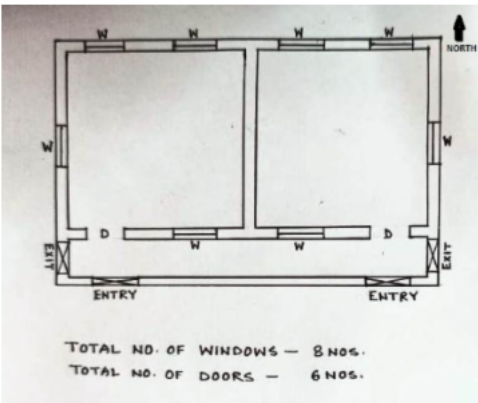

নির্বাচক নিবন্ধন আধিকারিকের স্বাক্ষর

Nazri Naksha

Google Map View

Polling Station Building Front View

Polling Station Front View

Cad View

Key MAP View

বিধানসভা নির্বাচনক্ষেত্রের নং, নাম : 255-বিষ্ণুপুর  
ভাগ নং, নাম : 1-1-বিশ্বাস পারা, কড়াকুলী, মহাপাত্রপারা, সেনথিগোপাল পারা