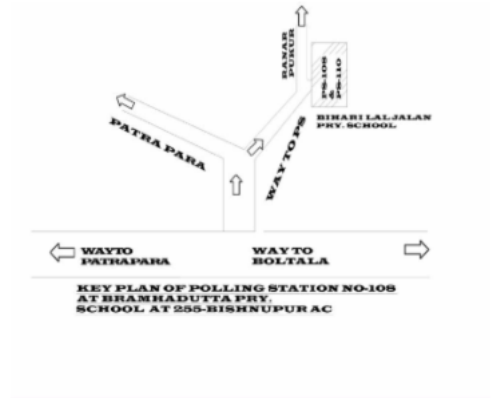

Key MAP View