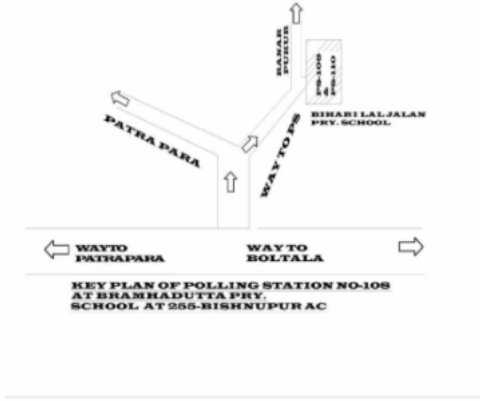

Nazri Naksha