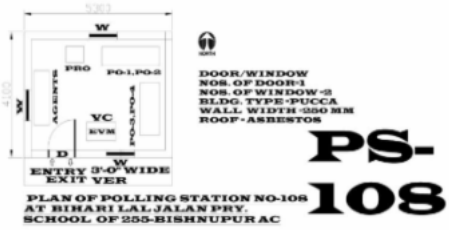

নির্বাচক নিবন্ধন আধিকারিকের স্বাক্ষর

Nazri Naksha

Google Map View

Polling Station Building Front View

Polling Station Front View

Cad View

Key MAP View

1	WB/36/253/249538	নাম : সেখ মহম্মদ সোভান পিতার নাম : সেখ সোভান বাড়ির নং : n0146 বয়স : 65 লিঙ্গ : পুরুষ	ফটো উপলব্ধ	2	GGM2557049	নাম : সেখ সুরজ পিতার নাম : সেখ বদরুদ্দিন বাড়ির নং : n0146 বয়স : 39 লিঙ্গ : পুরুষ	ফটো উপলব্ধ	3	UNU1704717	নাম : সোনা মনি বিবি স্বামীর নাম : সেখ সুরজ বাড়ির নং : n0146 বয়স : 27 লিঙ্গ : মহিলা	ফটো উপলব্ধ
4	UNU2028017	নাম : সালেমা খাতুন পিতার নাম : সেখ সোভান বাড়ির নং : n0146 বয়স : 57 লিঙ্গ : মহিলা	ফটো উপলব্ধ	5	UNU2028025	নাম : জাহানারা বেগম পিতার নাম : সেখ সোভান বাড়ির নং : n0146 বয়স : 62 লিঙ্গ : মহিলা	ফটো উপলব্ধ	6	UNU2175065	নাম : গণেশ উজ মোদক পিতার নাম : মহাদেব উজ মোদক বাড়ির নং : এন0235 বয়স : 23 লিঙ্গ : পুরুষ	ফটো উপলব্ধ
7	GGM2455186	নাম : মধুশ্রী উজ মোদক স্বামীর নাম : মনু উজ মোদক বাড়ির নং : n0189 বয়স : 40 লিঙ্গ : মহিলা	ফটো উপলব্ধ	8	UNU1741776	নাম : মহাদেব উজ মোদক পিতার নাম : দুর্গাদাস উজ মোদক বাড়ির নং : n0235 বয়স : 56 লিঙ্গ : পুরুষ	ফটো উপলব্ধ	9	UNU1741792	নাম : নীলিমা উজমোদক স্বামীর নাম : মহাদেব উজমোদক বাড়ির নং : n0236 বয়স : 53 লিঙ্গ : মহিলা	ফটো উপলব্ধ
10	UNU2317907	নাম : ধরণী উজ মোদক পিতার নাম : গোরচাঁদ উজমোদক বাড়ির নং : n0191 বয়স : 74 লিঙ্গ : পুরুষ	ফটো উপলব্ধ	11	WB/36/253/249826	নাম : অঞ্জলি উজমোদক স্বামীর নাম : দুর্গাদাস উজমোদক বাড়ির নং : n0190 বয়স : 70 লিঙ্গ : মহিলা	ফটো উপলব্ধ	12	GGM2554848	নাম : মনু উজমোদক পিতার নাম : দুর্গাদাস উজমোদক বাড়ির নং : n0188 বয়স : 51 লিঙ্গ : পুরুষ	ফটো উপলব্ধ
13	WB/36/253/249405	নাম : দুর্গাদাস উজমোদক পিতার নাম : গোরচাঁদ উজমোদক বাড়ির নং : n0192 বয়স : 77 লিঙ্গ : পুরুষ	ফটো উপলব্ধ	14	UNU1619097	নাম : পূর্ণিমা উজ মোদক স্বামীর নাম : ছোট উজ মোদক বাড়ির নং : n0193 বয়স : 29 লিঙ্গ : মহিলা	ফটো উপলব্ধ	15	UNU2055051	নাম : রুস্পা চৌধুরী উজ মোদক স্বামীর নাম : মনু উজ মোদক বাড়ির নং : এন0191 বয়স : 39 লিঙ্গ : মহিলা	ফটো উপলব্ধ
16	UNU2055044	নাম : মনু উজ মোদক পিতার নাম : ধরণী উজ মোদক বাড়ির নং : এন0191 বয়স : 45 লিঙ্গ : পুরুষ	ফটো উপলব্ধ	17	UNU2284388	নাম : লিজা উজ মোদক পিতার নাম : মনু উজ মোদক বাড়ির নং : এন0191 বয়স : 20 লিঙ্গ : মহিলা	ফটো উপলব্ধ	18	GGM2284966	নাম : ছোট উজমোদক পিতার নাম : ধরণী উজমোদক বাড়ির নং : এন0193 বয়স : 41 লিঙ্গ : পুরুষ	ফটো উপলব্ধ
19	GGM2455004	নাম : রাজ কুন্ডু পিতার নাম : শিব কুন্ডু বাড়ির নং : এন0129 বয়স : 40 লিঙ্গ : পুরুষ	ফটো উপলব্ধ	20	UNU2027993	নাম : হারাধন কুন্ডু পিতার নাম : নাড়গোপাল কুন্ডু বাড়ির নং : এন0129 বয়স : 53 লিঙ্গ : পুরুষ	ফটো উপলব্ধ	21	UNU1757566	নাম : পল্লবী কুন্ডু স্বামীর নাম : রাজ কুন্ডু বাড়ির নং : এন0129 বয়স : 26 লিঙ্গ : মহিলা	ফটো উপলব্ধ
22	UNU2213304	নাম : সুমন কুন্ডু পিতার নাম : হারাধন কুন্ডু বাড়ির নং : এন0129 বয়স : 21 লিঙ্গ : পুরুষ	ফটো উপলব্ধ	23	GGM2285013	নাম : অর্চনা কুন্ডু স্বামীর নাম : হারাধন কুন্ডু বাড়ির নং : n0129 বয়স : 42 লিঙ্গ : মহিলা	ফটো উপলব্ধ	24	UNU1366368	নাম : অমিতা কুন্ডু স্বামীর নাম : শ্যামল কুন্ডু বাড়ির নং : n0129 বয়স : 45 লিঙ্গ : মহিলা	ফটো উপলব্ধ
25	WB/36/253/249676	নাম : ছবিরানী কুন্ডু স্বামীর নাম : শিবশংকর কুন্ডু বাড়ির নং : n0129 বয়স : 55 লিঙ্গ : মহিলা	ফটো উপলব্ধ	26	UNU2123040	নাম : শ্যামল কুন্ডু পিতার নাম : পঞ্চানন কুন্ডু বাড়ির নং : n0129 বয়স : 49 লিঙ্গ : পুরুষ	ফটো উপলব্ধ	27	WB/36/253/249717	নাম : শিখা কুন্ডু স্বামীর নাম : পঞ্চানন কুন্ডু বাড়ির নং : n0129 বয়স : 66 লিঙ্গ : মহিলা	ফটো উপলব্ধ
28	UNU1319961	নাম : সঞ্জয় কুন্ডু পিতার নাম : শিব কুন্ডু বাড়ির নং : n0129 বয়স : 32 লিঙ্গ : পুরুষ	ফটো উপলব্ধ	29	GGM0511113	নাম : শিব কুন্ডু পিতার নাম : নাড়গোপাল কুন্ডু বাড়ির নং : n0129 বয়স : 61 লিঙ্গ : পুরুষ	ফটো উপলব্ধ	30	GGM2554897	নাম : নির্মালা কুন্ডু স্বামীর নাম : নাড়গোপাল কুন্ডু বাড়ির নং : n0129 বয়স : 86 লিঙ্গ : মহিলা	ফটো উপলব্ধ