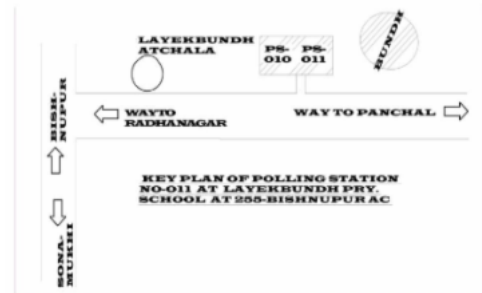

নির্বাচক নিবন্ধন আধিকারিকের স্বাক্ষর

Nazri Naksha

Google Map View

Polling Station Building Front View

Polling Station Front View

Cad View

Key MAP View

1 নাম : কাঞ্চন ওবা স্বামীর নাম: সুবোধ ওবা বাড়ির নং : n0007 বয়স : 42 লিঙ্গ : মহিলা	GGM2119121 ফটো উপলব্ধ	2 নাম : বনমালী ওবা পিতার নাম: পঞ্চানন ওবা বাড়ির নং : n0007 বয়স : 53 লিঙ্গ : পুরুষ	WB/36/253/051218 ফটো উপলব্ধ	3 নাম : মঙ্গল ওবা পিতার নাম: গঙ্গাধর ওবা বাড়ির নং : n0007 বয়স : 40 লিঙ্গ : পুরুষ	GGM2680080 ফটো উপলব্ধ
4 নাম : নমিতা ওবা স্বামীর নাম: মঙ্গল ওবা বাড়ির নং : n0007 বয়স : 37 লিঙ্গ : মহিলা	GGM2680072 ফটো উপলব্ধ	5 নাম : শ্যামল ওবা পিতার নাম: পঞ্চানন ওবা বাড়ির নং : n0009 বয়স : 61 লিঙ্গ : পুরুষ	GGM1451251 ফটো উপলব্ধ	6 নাম : বন্দনা ওবা স্বামীর নাম: শ্যামল ওবা বাড়ির নং : n0009 বয়স : 55 লিঙ্গ : মহিলা	WB/36/253/051606 ফটো উপলব্ধ
7 নাম : পুতুল ওবা স্বামীর নাম: শিবশংকর ওবা বাড়ির নং : n0010 বয়স : 71 লিঙ্গ : মহিলা	WB/36/253/051417 ফটো উপলব্ধ	8 নাম : লক্ষণ ওবা পিতার নাম: নন্দ ওবা বাড়ির নং : n0010 বয়স : 30 লিঙ্গ : পুরুষ	UNU1416338 ফটো উপলব্ধ	9 নাম : প্রসেনজিৎ ওবা পিতার নাম: মহাদেব ওবা বাড়ির নং : n0018 বয়স : 32 লিঙ্গ : পুরুষ	UNU1416452 ফটো উপলব্ধ
10 নাম : অভিজিৎ ওবা পিতার নাম: মহাদেব ওবা বাড়ির নং : n0018 বয়স : 30 লিঙ্গ : পুরুষ	UNU1416494 ফটো উপলব্ধ	11 নাম : সাধন ওবা পিতার নাম: স্বদেশ ওবা বাড়ির নং : n0019 বয়স : 63 লিঙ্গ : পুরুষ	WB/36/253/051627 ফটো উপলব্ধ	12 নাম : অনহেলা ওবা স্বামীর নাম: সাধন ওবা বাড়ির নং : n0019 বয়স : 57 লিঙ্গ : মহিলা	WB/36/253/051463 ফটো উপলব্ধ
13 নাম : শান্তি ওবা পিতার নাম: তারাপদ ওবা বাড়ির নং : n0020 বয়স : 43 লিঙ্গ : পুরুষ	UNU1169390 ফটো উপলব্ধ	14 নাম : সুলতা ওবা স্বামীর নাম: শান্তি ওবা বাড়ির নং : n0020 বয়স : 39 লিঙ্গ : মহিলা	GGM2418069 ফটো উপলব্ধ	15 নাম : ধনঞ্জয় ওবা পিতার নাম: ভজহরি ওবা বাড়ির নং : n0162 বয়স : 49 লিঙ্গ : পুরুষ	GGM1452010 ফটো উপলব্ধ
16 নাম : মনোহর ওবা পিতার নাম: ভজহরি ওবা বাড়ির নং : n0162 বয়স : 46 লিঙ্গ : পুরুষ	GGM2119170 ফটো উপলব্ধ	17 নাম : মনিকা ওবা স্বামীর নাম: মনোহর ওবা বাড়ির নং : n0162 বয়স : 44 লিঙ্গ : মহিলা	GGM2119188 ফটো উপলব্ধ	18 নাম : গণেশ ওবা পিতার নাম: ভজহরি ওবা বাড়ির নং : n0162 বয়স : 38 লিঙ্গ : পুরুষ	UNU0045880 ফটো উপলব্ধ
19 নাম : আরতী ওবা স্বামীর নাম: নিরঞ্জন ওবা বাড়ির নং : n0163 বয়স : 62 লিঙ্গ : মহিলা	WB/36/253/054471 ফটো উপলব্ধ	20 নাম : কানন ওবা পিতার নাম: নিরঞ্জন ওবা বাড়ির নং : n0163 বয়স : 40 লিঙ্গ : পুরুষ	GGM2418044 ফটো উপলব্ধ	21 নাম : সরস্বতী ওবা স্বামীর নাম: কানন ওবা বাড়ির নং : n0163 বয়স : 39 লিঙ্গ : মহিলা	GGM2418051 ফটো উপলব্ধ
22 নাম : মদন ওবা পিতার নাম: প্রমথ ওবা বাড়ির নং : n0001 বয়স : 74 লিঙ্গ : পুরুষ	UNU1169861 ফটো উপলব্ধ	23 নাম : ভারতী ওবা পিতার নাম: প্রমথ ওবা বাড়ির নং : n0001 বয়স : 57 লিঙ্গ : মহিলা	UNU1169879 ফটো উপলব্ধ	24 নাম : আশালতা ওবা স্বামীর নাম: ভৈরব ওবা বাড়ির নং : n0002 বয়স : 57 লিঙ্গ : মহিলা	WB/36/253/051490 ফটো উপলব্ধ
25 নাম : জবরীবালা ওবা স্বামীর নাম: ফনিভূষণ ওবা বাড়ির নং : n0003 বয়স : 76 লিঙ্গ : মহিলা	WB/36/253/051489 ফটো উপলব্ধ	26 নাম : সমর ওবা পিতার নাম: ফনিভূষণ ওবা বাড়ির নং : n0003 বয়স : 53 লিঙ্গ : পুরুষ	WB/36/253/051360 ফটো উপলব্ধ	27 নাম : জ্যোৎস্না ওবা স্বামীর নাম: সমর ওবা বাড়ির নং : n0003 বয়স : 42 লিঙ্গ : মহিলা	UNU0045807 ফটো উপলব্ধ
28 নাম : সুকুমার ওবা পিতার নাম: নিতাই ওবা বাড়ির নং : n0004 বয়স : 53 লিঙ্গ : পুরুষ	WB/36/253/051436 ফটো উপলব্ধ	29 নাম : পূর্ণিমা ওবা স্বামীর নাম: সুকুমার ওবা বাড়ির নং : n0004 বয়স : 52 লিঙ্গ : মহিলা	WB/36/253/051564 ফটো উপলব্ধ	30 নাম : টুটুল ওবা পিতার নাম: নিতাই ওবা বাড়ির নং : n0004 বয়স : 39 লিঙ্গ : পুরুষ	UNU0980144 ফটো উপলব্ধ