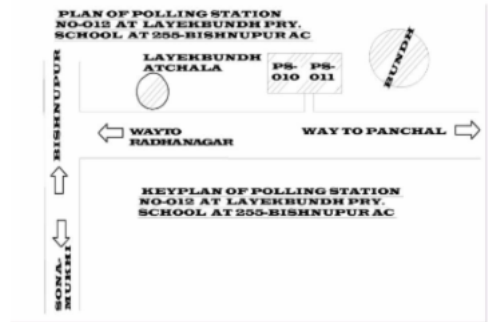

Key MAP View