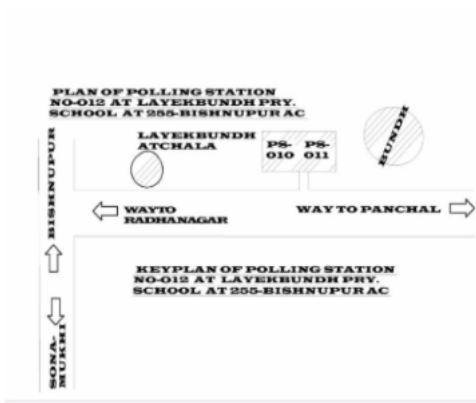

Nazri Naksha