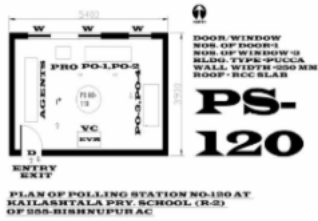

নির্বাচক নিবন্ধন আধিকারিকের স্বাক্ষর

Nazri Naksha

Google Map View

Polling Station Building Front View

Polling Station Front View

Cad View

Key MAP View

বিধানসভা নির্বাচনক্ষেত্রের নং, নাম : 255-বিষ্ণুপুর
ভাগ নং, নাম : 1-কুমোর, যমুনা (পাড়া), বড়ম, কৈলাশ (তলা) মোলাঙ্গা, পাটরাঙ্গালেন, গড়গড়ান