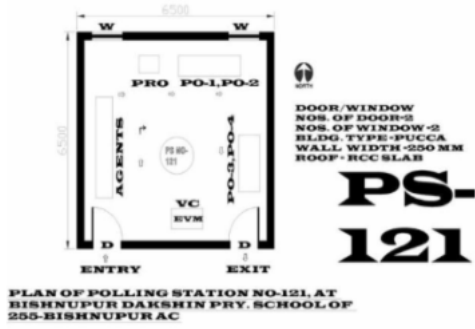

নির্বাচক নিবন্ধন আধিকারিকের স্বাক্ষর

Nazri Naksha

Google Map View

Polling Station Building Front View

Polling Station Front View

Cad View

Key MAP View

1	UNU1547512	নাম : পবন আগরওয়াল পিতার নাম: গজানন্দ আগরওয়াল বাড়ির নং : n0215 বয়স : 53 লিঙ্গ : পুরুষ	ফটো উপলব্ধ	2	UNU1621424	নাম : সুনীতা আগরওয়াল স্বামীর নাম: পবন আগরওয়াল বাড়ির নং : n0215 বয়স : 46 লিঙ্গ : মহিলা	ফটো উপলব্ধ	3	UNU2162972	নাম : জ্যোতি আচার্য্য স্বামীর নাম: সঞ্জয় আচার্য্য বাড়ির নং : এন0011 বয়স : 35 লিঙ্গ : মহিলা	ফটো উপলব্ধ
4	UNU1266360	নাম : সঞ্জয় আচার্য্য পিতার নাম: সন্তোষ আচার্য্য বাড়ির নং : n0011 বয়স : 45 লিঙ্গ : পুরুষ	ফটো উপলব্ধ	5	UNU1881994	নাম : তনজা সো স্বামীর নাম: দিলীপ কুমার সো বাড়ির নং : n0011 বয়স : 58 লিঙ্গ : মহিলা	ফটো উপলব্ধ	6	UNU1999127	নাম : শৈবাল আচ্য পিতার নাম: শ্যামাপদ আচ্য বাড়ির নং : 103/67বী বয়স : 24 লিঙ্গ : পুরুষ	ফটো উপলব্ধ
7	WB/36/253/198760	নাম : পূর্ণিমা আচ্য স্বামীর নাম: শ্যামাপদ আচ্য বাড়ির নং : n0220 বয়স : 62 লিঙ্গ : মহিলা	ফটো উপলব্ধ	8	UNU1621648	নাম : অনুপমা নাথ পিতার নাম: পম্পা কুচল্যান বাড়ির নং : n0031 বয়স : 30 লিঙ্গ : মহিলা	ফটো উপলব্ধ	9	UNU1885144	নাম : অনিরুদ্ধ কুচল্যান পিতার নাম: ভাস্কর প্রতাপ কুচল্যান বাড়ির নং : n0031 বয়স : 65 লিঙ্গ : পুরুষ	ফটো উপলব্ধ
10	GGM2552644	নাম : উমা কুচলান স্বামীর নাম: অনিরুদ্ধ কুচলান বাড়ির নং : n0001 বয়স : 56 লিঙ্গ : মহিলা	ফটো উপলব্ধ	11	GGM2453819	নাম : পম্পা কুচলান পিতার নাম: আদিত্য প্রতাপ কুচলান বাড়ির নং : n0001 বয়স : 63 লিঙ্গ : মহিলা	ফটো উপলব্ধ	12	UNU1086719	নাম : অসীমা কুন্ডু স্বামীর নাম: শ্যামাপদ কুন্ডু বাড়ির নং : n0062 বয়স : 52 লিঙ্গ : মহিলা	ফটো উপলব্ধ
13	WB/36/253/243470	নাম : জিতেন্দ্রনাথ কুন্ডু পিতার নাম: দিবাকর কুন্ডু বাড়ির নং : n0062 বয়স : 62 লিঙ্গ : পুরুষ	ফটো উপলব্ধ	14	WB/36/253/243616	নাম : শ্যামাপদ কুন্ডু পিতার নাম: দিবাকর কুন্ডু বাড়ির নং : n0062 বয়স : 64 লিঙ্গ : পুরুষ	ফটো উপলব্ধ	15	GGM2552297	নাম : বেলা কুন্ডু পিতার নাম: দিবাকর কুন্ডু বাড়ির নং : n0062 বয়স : 71 লিঙ্গ : মহিলা	ফটো উপলব্ধ
16	WB/36/253/243297	নাম : স্বপন কর পিতার নাম: রসিক কর বাড়ির নং : n0113 বয়স : 73 লিঙ্গ : পুরুষ	ফটো উপলব্ধ	17	UNU1320118	নাম : কার্তিক কর পিতার নাম: স্বপন কর বাড়ির নং : n0051 বয়স : 34 লিঙ্গ : পুরুষ	ফটো উপলব্ধ	18	WB/36/253/243366	নাম : মঞ্জু কর স্বামীর নাম: স্বপন কর বাড়ির নং : n0051 বয়স : 52 লিঙ্গ : মহিলা	ফটো উপলব্ধ
19	WB/36/253/243427	নাম : অভিজিৎ কর পিতার নাম: অনিল বরন কর বাড়ির নং : n0147 বয়স : 59 লিঙ্গ : পুরুষ	ফটো উপলব্ধ	20	WB/36/253/243223	নাম : স্নিগ্ধা কর স্বামীর নাম: অনিল বরন কর বাড়ির নং : n0147 বয়স : 84 লিঙ্গ : মহিলা	ফটো উপলব্ধ	21	WB/36/253/243222	নাম : স্বপ্না কর স্বামীর নাম: সনৎ কুমার কর বাড়ির নং : n0116 বয়স : 71 লিঙ্গ : মহিলা	ফটো উপলব্ধ
22	WB/36/253/243103	নাম : সনৎ কুমার কর পিতার নাম: রসিক চন্দ্র কর বাড়ির নং : n0116 বয়স : 80 লিঙ্গ : পুরুষ	ফটো উপলব্ধ	23	WB/36/253/243220	নাম : কল্যাণী কর স্বামীর নাম: স্বপন কর বাড়ির নং : n0113 বয়স : 68 লিঙ্গ : মহিলা	ফটো উপলব্ধ	24	WB/36/253/243546	নাম : স্বপন কর পিতার নাম: পটল কর বাড়ির নং : n0051 বয়স : 69 লিঙ্গ : পুরুষ	ফটো উপলব্ধ
25	UNU1660711	নাম : সন্দীপ কর্মকার পিতার নাম: সদানন্দ কর্মকার বাড়ির নং : n0147 বয়স : 34 লিঙ্গ : পুরুষ	ফটো উপলব্ধ	26	UNU1826668	নাম : অর্কমিতা কর পিতার নাম: অভিজিৎ কর বাড়ির নং : এন0147 বয়স : 25 লিঙ্গ : মহিলা	ফটো উপলব্ধ	27	UNU1455476	নাম : শংকর কর্মকার পিতার নাম: মৃত্যঞ্জয় কর্মকার বাড়ির নং : n0205 বয়স : 66 লিঙ্গ : পুরুষ	ফটো উপলব্ধ
28	UNU2019594	নাম : সুদীপ কর্মকার পিতার নাম: প্রশান্ত কর্মকার বাড়ির নং : এন0229 বয়স : 24 লিঙ্গ : পুরুষ	ফটো উপলব্ধ	29	UNU2058964	নাম : সুদীপ কর্মকার পিতার নাম: মানস কর্মকার বাড়ির নং : এন0035 বয়স : 26 লিঙ্গ : পুরুষ	ফটো উপলব্ধ	30	UNU2135671	নাম : কোয়েল কর্মকার পিতার নাম: সীমান্ত কর্মকার বাড়ির নং : এন0157 বয়স : 22 লিঙ্গ : মহিলা	ফটো উপলব্ধ