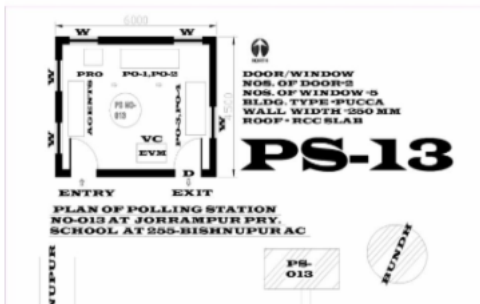

নির্বাচক নিবন্ধন আধিকারিকের স্বাক্ষর

Nazri Naksha

Google Map View

Polling Station Building Front View

Polling Station Front View

Cad View

Key MAP View

1 নাম : স্বপন ভূইয়া পিতার নাম: চন্দ্র ভূইয়া বাড়ির নং : এন0266 বয়স : 65 লিঙ্গ : পুরুষ	UNU1866821 ফটো উপলব্ধ	2 নাম : লক্ষ্মী ভূইয়া স্বামীর নাম: কৃষ্ণপদ ভূইয়া বাড়ির নং : n0015 বয়স : 40 লিঙ্গ : মহিলা	GGM2420743 ফটো উপলব্ধ	3 নাম : কার্তিক ভূইয়া পিতার নাম: স্বপন ভূইয়া বাড়ির নং : এন0266 বয়স : 38 লিঙ্গ : পুরুষ	GGM2420735 ফটো উপলব্ধ
4 নাম : রিতা ভূইয়া স্বামীর নাম: কার্তিক ভূইয়া বাড়ির নং : এন0266 বয়স : 35 লিঙ্গ : মহিলা	UNU1334317 ফটো উপলব্ধ	5 নাম : পাপিয়া ভূইয়া মায়ের নাম: লক্ষ্মী ভূইয়া বাড়ির নং : এন0015 বয়স : 20 লিঙ্গ : মহিলা	UNU2300523 ফটো উপলব্ধ	6 নাম : বাপন ভূইয়া পিতার নাম: কার্তিক ভূইয়া বাড়ির নং : এন0266 বয়স : 20 লিঙ্গ : পুরুষ	UNU2298768 ফটো উপলব্ধ
7 নাম : শিখারানী অধিকারী স্বামীর নাম: শ্যামল অধিকারী বাড়ির নং : n0179 বয়স : 38 লিঙ্গ : মহিলা	GGM2682888 ফটো উপলব্ধ	8 নাম : বাপ্পা অধিকারী মায়ের নাম: শিখারানী অধিকারী বাড়ির নং : এন0179 বয়স : 21 লিঙ্গ : পুরুষ	UNU2270346 ফটো উপলব্ধ	9 নাম : বুদ্ধদেব ওবা পিতার নাম: অনিল ওবা বাড়ির নং : n0029 বয়স : 72 লিঙ্গ : পুরুষ	WB/36/253/024138 ফটো উপলব্ধ
10 নাম : দুর্গা ওবা স্বামীর নাম: মধুসূদন ওবা বাড়ির নং : n0110 বয়স : 51 লিঙ্গ : মহিলা	WB/36/253/024298 ফটো উপলব্ধ	11 নাম : কবিতা ওবা স্বামীর নাম: পিন্টু ওবা বাড়ির নং : n0110 বয়স : 49 লিঙ্গ : মহিলা	UNU1197870 ফটো উপলব্ধ	12 নাম : পিন্টু ওবা পিতার নাম: মধুসূদন ওবা বাড়ির নং : n0110 বয়স : 42 লিঙ্গ : পুরুষ	GGM2131480 ফটো উপলব্ধ
13 নাম : নিরঞ্জন ওবা পিতার নাম: মধুসূদন ওবা বাড়ির নং : n0110 বয়স : 41 লিঙ্গ : পুরুষ	GGM2131498 ফটো উপলব্ধ	14 নাম : তাপস ঘোষ পিতার নাম: ত্রিলোচন ঘোষ বাড়ির নং : n0110 বয়স : 33 লিঙ্গ : পুরুষ	UNU1262658 ফটো উপলব্ধ	15 নাম : উদয় ওবা পিতার নাম: মধুসূদন ওবা বাড়ির নং : n0110 বয়স : 36 লিঙ্গ : পুরুষ	UNU1197888 ফটো উপলব্ধ
16 নাম : কাকনমিতা ওবা স্বামীর নাম: প্রদীপ ওবা বাড়ির নং : n0110 বয়স : 39 লিঙ্গ : মহিলা	UNU1334150 ফটো উপলব্ধ	17 নাম : প্রদীপ ওবা পিতার নাম: মধুসূদন ওবা বাড়ির নং : n0110 বয়স : 41 লিঙ্গ : পুরুষ	GGM2131514 ফটো উপলব্ধ	18 নাম : সন্ধ্যা ওবা স্বামীর নাম: নিরঞ্জন ওবা বাড়ির নং : n0110 বয়স : 41 লিঙ্গ : মহিলা	GGM2131506 ফটো উপলব্ধ
19 নাম : মধুসূদন ওবা পিতার নাম: অজিত ওবা বাড়ির নং : n0110 বয়স : 61 লিঙ্গ : পুরুষ	WB/36/253/024402 ফটো উপলব্ধ	20 নাম : পদ্মা ওবা স্বামীর নাম: বুদ্ধদেব ওবা বাড়ির নং : n0029 বয়স : 39 লিঙ্গ : মহিলা	GGM2624807 ফটো উপলব্ধ	21 নাম : চম্পা ওবা স্বামীর নাম: উদয় ওবা বাড়ির নং : এন0110 বয়স : 26 লিঙ্গ : মহিলা	UNU2035368 ফটো উপলব্ধ
22 নাম : শচীন ওবা পিতার নাম: পিন্টু ওবা বাড়ির নং : N0110 বয়স : 24 লিঙ্গ : পুরুষ	UNU1967413 ফটো উপলব্ধ	23 নাম : মথুর পাত্র পিতার নাম: ০০০০০০০০ ০০০০ বাড়ির নং : এন0029 বয়স : 54 লিঙ্গ : পুরুষ	JPR0431361 ফটো উপলব্ধ	24 নাম : মিলন ওবা পিতার নাম: বুদ্ধদেব ওবা বাড়ির নং : এন0029 বয়স : 20 লিঙ্গ : পুরুষ	UNU2273738 ফটো উপলব্ধ
25 নাম : মথুর কাউড়ী পিতার নাম: কালীপদ কাউড়ী বাড়ির নং : n0195 বয়স : 61 লিঙ্গ : পুরুষ	WB/36/253/300266 ফটো উপলব্ধ	26 নাম : করুণাময় কাপড়ি পিতার নাম: অনুকুল কাপড়ি বাড়ির নং : n0064 বয়স : 73 লিঙ্গ : পুরুষ	WB/36/253/024460 ফটো উপলব্ধ	27 নাম : প্রশান্ত কাপড়ি পিতার নাম: করুণাময় কাপড়ি বাড়ির নং : n0064 বয়স : 52 লিঙ্গ : পুরুষ	UNU2127926 ফটো উপলব্ধ
28 নাম : মঞ্জুলা কাপড়ি স্বামীর নাম: করুণাময় কাপড়ি বাড়ির নং : n0064 বয়স : 67 লিঙ্গ : মহিলা	WB/36/253/024333 ফটো উপলব্ধ	29 নাম : সুশান্ত কাপড়ী পিতার নাম: করুণা কাপড়ী বাড়ির নং : 3 বয়স : 46 লিঙ্গ : পুরুষ	GGM1449867 ফটো উপলব্ধ	30 নাম : নাড় ঘোষ পিতার নাম: অজিত ঘোষ বাড়ির নং : n0003 বয়স : 59 লিঙ্গ : পুরুষ	WB/36/253/024572 ফটো উপলব্ধ