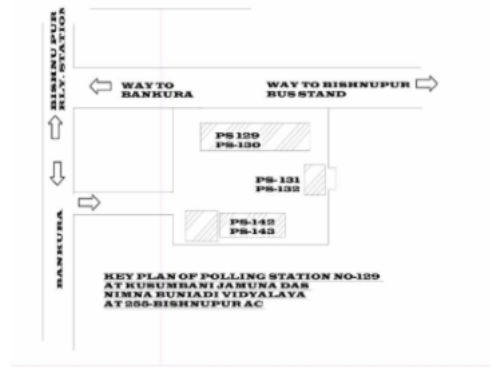

নির্বাচক নিবন্ধন আধিকারিকের স্বাক্ষর

Nazri Naksha

Google Map View

Polling Station Building Front View

Polling Station Front View

Cad View

Key MAP View

বিধানসভা নির্বাচনক্ষেত্রের নং, নাম : 255-বিষ্ণুপুর
ভাগ নং, নাম : 1-কালীমেলা, আটচালা, লক্ষ্মীমেলা