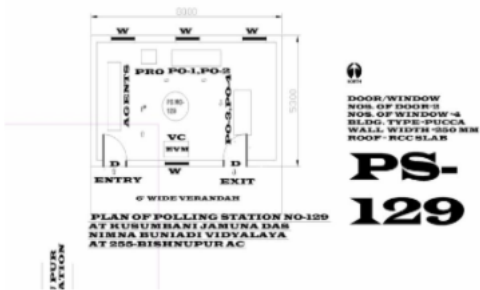

নির্বাচক নিবন্ধন আধিকারিকের স্বাক্ষর

Nazri Naksha

Google Map View

Polling Station Building Front View

Polling Station Front View

Cad View

Key MAP View

বিধানসভা নির্বাচনক্ষেত্রের নং, নাম : 255-বিষ্ণুপুর
ভাগ নং, নাম : 1-কালীমেলা, আটচালা, লক্ষ্মীমেলা