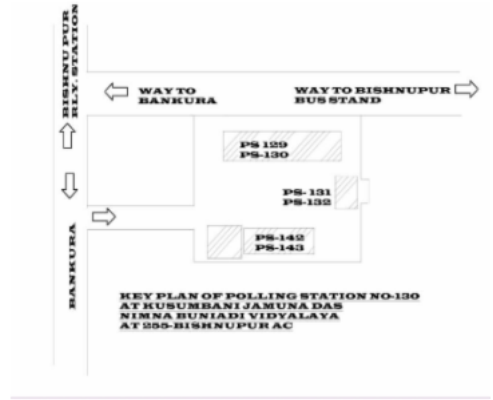

নির্বাচক নিবন্ধন আধিকারিকের স্বাক্ষর

Nazri Naksha

Google Map View

Polling Station Building Front View

Polling Station Front View

Cad View

Key MAP View

বিধানসভা নির্বাচনক্ষেত্রের নং, নাম : 255-বিষ্ণুপুর  
ভাগ নং, নাম : 1-কালীমেলা, আটচালা, লক্ষ্মীমেলা