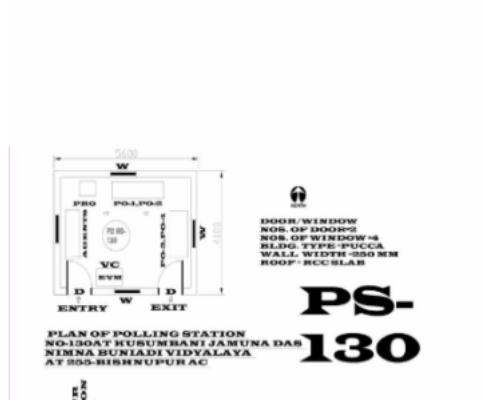

নির্বাচক নিবন্ধন আধিকারিকের স্বাক্ষর

Nazri Naksha

Google Map View

Polling Station Building Front View

Polling Station Front View

Cad View

Key MAP View

বিধানসভা নির্বাচনক্ষেত্রের নং, নাম : 255-বিষ্ণুপুর  
ভাগ নং, নাম : 1-কালীমেলা, আটচালা, লক্ষ্মীমেলা