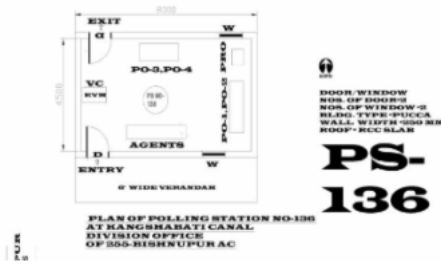

Cad View

Key MAP View