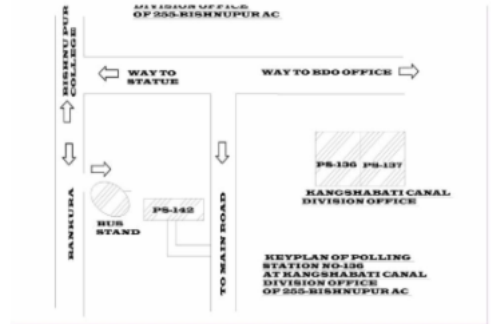

Cad View

Key MAP View