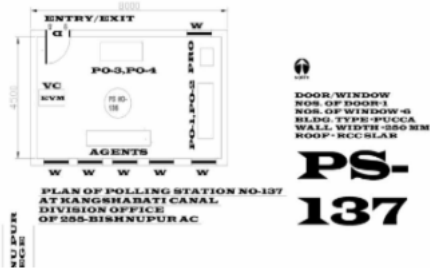

নির্বাচক নিবন্ধন আধিকারিকের স্বাক্ষর

Nazri Naksha

Google Map View

Polling Station Building Front View

Polling Station Front View

Cad View

Key MAP View

বিধানসভা নির্বাচনক্ষেত্রের নং, নাম : 255-বিষ্ণুপুর  
ভাগ নং, নাম : 1-হাউসিংকলোনি, আকুঞ্জিডাঙ্গা, কংসাবতী, গোপেশ্বরপল্লি, ঝাপড়মোড়, উকিলপাড়া