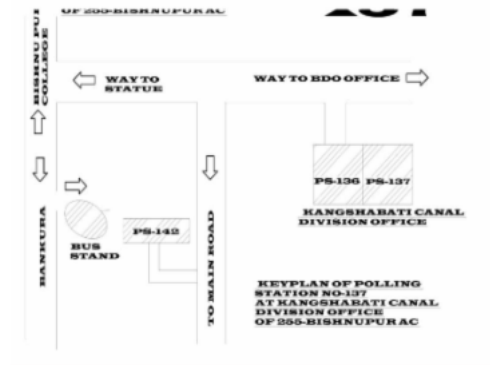

নির্বাচক নিবন্ধন আধিকারিকের স্বাক্ষর

Nazri Naksha

Google Map View

Polling Station Building Front View

Polling Station Front View

Cad View

Key MAP View

বিধানসভা নির্বাচনক্ষেত্রের নং, নাম : 255-বিষ্ণুপুর  
ভাগ নং, নাম : 1-হাউসিংকলোনি, আকুঞ্জিডাঙ্গা, কংসাবতী, গোপেশ্বরপল্লি, ঝাপড়মোড়, উকিলপাড়া