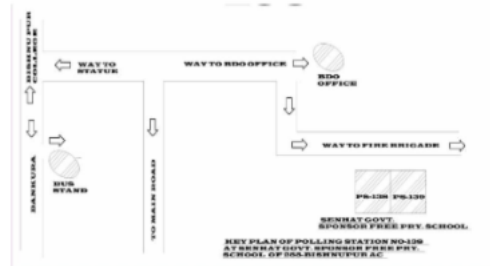

Cad View

Key MAP View