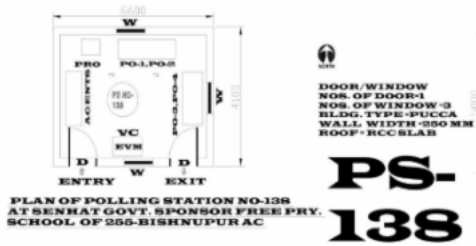

নির্বাচক নিবন্ধন আধিকারিকের স্বাক্ষর

Nazri Naksha

Google Map View

Polling Station Building Front View

Polling Station Front View

Cad View

Key MAP View

1	GGM0048694	নাম : সুলেখা কুমার স্বামীর নাম: রমেন্দ্রগোপাল কুমার বাড়ির নং : n0288 বয়স : 49 লিঙ্গ : মহিলা	ফটো উপলব্ধ	2	UNU2309318	নাম : সুতুফা পাল বসাক স্বামীর নাম: সুকুমার বসাক বাড়ির নং : n0283 বয়স : 47 লিঙ্গ : মহিলা	ফটো উপলব্ধ	3	WB/36/244/198349	নাম : আনন্দ কুমার অধিকারী পিতার নাম: সুদর্শন অধিকারী বাড়ির নং : n0512 বয়স : 54 লিঙ্গ : পুরুষ	ফটো উপলব্ধ
4	UNU1547520	নাম : সন্তোষ আগরওয়াল পিতার নাম: গজানন্দ আগরওয়াল বাড়ির নং : N0639 বয়স : 59 লিঙ্গ : পুরুষ	ফটো উপলব্ধ	5	UNU1547538	নাম : সাধনা আগরওয়াল স্বামীর নাম: সন্তোষ আগরওয়াল বাড়ির নং : N0639 বয়স : 49 লিঙ্গ : মহিলা	ফটো উপলব্ধ	6	UNU1760016	নাম : রাহুল আগরওয়াল পিতার নাম: সন্তোষ আগরওয়াল বাড়ির নং : n0639 বয়স : 26 লিঙ্গ : পুরুষ	ফটো উপলব্ধ
7	UNU1814854	নাম : নেহা আগরওয়াল পিতার নাম: সন্তোষ আগরওয়াল বাড়ির নং : N0639 বয়স : 25 লিঙ্গ : মহিলা	ফটো উপলব্ধ	8	UNU1814656	নাম : ঈশীকা আচার্য পিতার নাম: বিকাশ আচার্য বাড়ির নং : এন0259 বয়স : 25 লিঙ্গ : মহিলা	ফটো উপলব্ধ	9	UNU1760008	নাম : সুদীপ্ত আচার্য পিতার নাম: বিকাশ কুমার আচার্য বাড়ির নং : n0259 বয়স : 26 লিঙ্গ : পুরুষ	ফটো উপলব্ধ
10	WB/36/244/543041	নাম : বিকাশ কুমার আচার্য পিতার নাম: শক্তি শংকর আচার্য বাড়ির নং : n0259 বয়স : 69 লিঙ্গ : পুরুষ	ফটো উপলব্ধ	11	DHC1558543	নাম : শিপ্রা আচার্য স্বামীর নাম: বিকাশ কুমার আচার্য বাড়ির নং : n0259 বয়স : 53 লিঙ্গ : মহিলা	ফটো উপলব্ধ	12	WB/36/253/270666	নাম : পরমেশ্বর ওবা পিতার নাম: বিশ্বনাথ ওবা বাড়ির নং : n0419 বয়স : 61 লিঙ্গ : পুরুষ	ফটো উপলব্ধ
13	WB/36/253/270658	নাম : শোভা ওবা স্বামীর নাম: পরমেশ্বর ওবা বাড়ির নং : n0420 বয়স : 57 লিঙ্গ : মহিলা	ফটো উপলব্ধ	14	UNU1557354	নাম : আল্লা ওবা স্বামীর নাম: জয়দেব ওবা বাড়ির নং : এন0001 বয়স : 38 লিঙ্গ : মহিলা	ফটো উপলব্ধ	15	UNU1814847	নাম : জয়দেব ওবা পিতার নাম: লালু ওবা বাড়ির নং : এন000 বয়স : 53 লিঙ্গ : পুরুষ	ফটো উপলব্ধ
16	UNU0612671	নাম : মিতা চক্রবর্তী স্বামীর নাম: রাজু চক্রবর্তী বাড়ির নং : n0315 বয়স : 43 লিঙ্গ : মহিলা	ফটো উপলব্ধ	17	WB/36/244/576585	নাম : মনোরমা কুণ্ডু স্বামীর নাম: অলক কুণ্ডু বাড়ির নং : এন0315 বয়স : 56 লিঙ্গ : মহিলা	ফটো উপলব্ধ	18	WB/36/244/576849	নাম : অলক কুণ্ডু পিতার নাম: শশীক কুণ্ডু বাড়ির নং : এন0316 বয়স : 64 লিঙ্গ : পুরুষ	ফটো উপলব্ধ
19	UNU2166130	নাম : অভি চক্রবর্তী মায়ের নাম: মিতা চক্রবর্তী বাড়ির নং : এন0315 বয়স : 23 লিঙ্গ : পুরুষ	ফটো উপলব্ধ	20	UNU1183771	নাম : দীপঙ্কর কারক পিতার নাম: অক্ষয় কারক বাড়ির নং : এন0111 বয়স : 33 লিঙ্গ : পুরুষ	ফটো উপলব্ধ	21	ZNT1238658	নাম : ব্রতী কদমা স্বামীর নাম: শান্তনু কদমা বাড়ির নং : এন0111 বয়স : 31 লিঙ্গ : মহিলা	ফটো উপলব্ধ
22	UNU2065027	নাম : অঞ্জলী কদমা পিতার নাম: ফেলু কদমা বাড়ির নং : এন0111 বয়স : 25 লিঙ্গ : মহিলা	ফটো উপলব্ধ	23	UNU1583509	নাম : টুম্পা কদমা স্বামীর নাম: লালু কদমা বাড়ির নং : n0111 বয়স : 29 লিঙ্গ : মহিলা	ফটো উপলব্ধ	24	UNU1320845	নাম : লালু কদমা পিতার নাম: সুবল কদমা বাড়ির নং : n0111 বয়স : 39 লিঙ্গ : পুরুষ	ফটো উপলব্ধ
25	UNU1183888	নাম : গৌড় কদমা পিতার নাম: সুবল কদমা বাড়ির নং : n0111 বয়স : 42 লিঙ্গ : পুরুষ	ফটো উপলব্ধ	26	GGM2327963	নাম : রেখা কদমা স্বামীর নাম: ফেলু কদমা বাড়ির নং : n0111 বয়স : 47 লিঙ্গ : মহিলা	ফটো উপলব্ধ	27	WB/36/253/300550	নাম : ফেলু কদমা পিতার নাম: সুবল কদমা বাড়ির নং : n0111 বয়স : 60 লিঙ্গ : পুরুষ	ফটো উপলব্ধ
28	UNU1183300	নাম : শান্তনু কদমা পিতার নাম: বাদল কদমা বাড়ির নং : n0111 বয়স : 37 লিঙ্গ : পুরুষ	ফটো উপলব্ধ	29	UNU1462415	নাম : দীপান্বিতা কদমা স্বামীর নাম: রাজু কদমা বাড়ির নং : n0111 বয়স : 35 লিঙ্গ : মহিলা	ফটো উপলব্ধ	30	GGM1973668	নাম : রাজু কদমা পিতার নাম: বাদল কদমা বাড়ির নং : n0111 বয়স : 47 লিঙ্গ : পুরুষ	ফটো উপলব্ধ