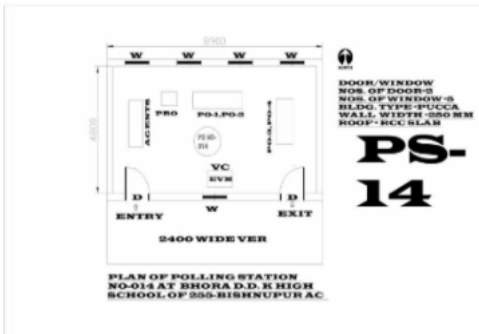

নির্বাচক নিবন্ধন আধিকারিকের স্বাক্ষর

Nazri Naksha

Google Map View

Polling Station Building Front View

Polling Station Front View

Cad View

Key MAP View

বিধানসভা নির্বাচনক্ষেত্রের নং, নাম : 255-বিষ্ণুপুর
ভাগ নং, নাম : 1-ভাড়া, মেটে, বাগ্দী, মন্ডল, ভোম পাড়া