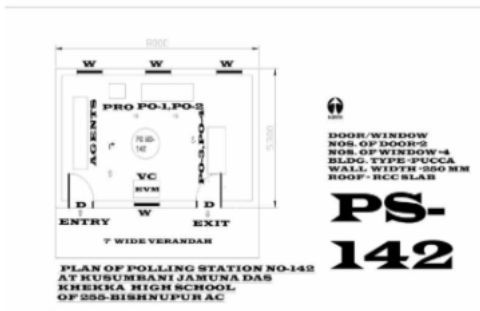

নির্বাচক নিবন্ধন আধিকারিকের স্বাক্ষর

Nazri Naksha

Google Map View

Polling Station Building Front View

Polling Station Front View

Cad View

Key MAP View

বিধানসভা নির্বাচনক্ষেত্রের নং, নাম : 255-বিষ্ণুপুর  
ভাগ নং, নাম : 1-1.লোহারপারা, আংচালা, ডোমপুকুর