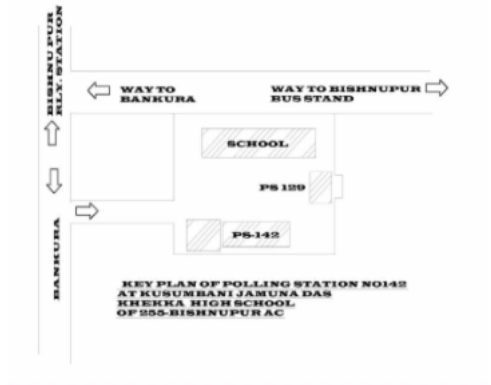

নির্বাচক নিবন্ধন আধিকারিকের স্বাক্ষর

Nazri Naksha

Google Map View

Polling Station Building Front View

Polling Station Front View

Cad View

Key MAP View

বিধানসভা নির্বাচনক্ষেত্রের নং, নাম : 255-বিষ্ণুপুর  
ভাগ নং, নাম : 1-1.লোহারপারা, আংচালা, ডোমপুকুর