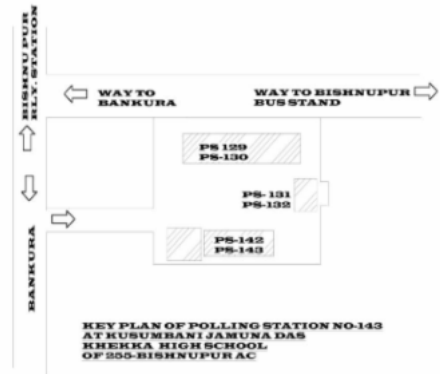

নির্বাচক নিবন্ধন আধিকারিকের স্বাক্ষর

Nazri Naksha

Google Map View

Polling Station Building Front View

Polling Station Front View

Cad View

Key MAP View

বিধানসভা নির্বাচনক্ষেত্রের নং, নাম : 255-বিষ্ণুপুর
ভাগ নং, নাম : 1-লোহারপাড়া, আটচালা, রেলওয়ে কলোনী