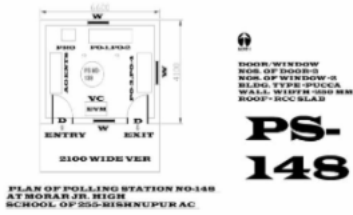

নির্বাচক নিবন্ধন আধিকারিকের স্বাক্ষর

Nazri Naksha

Google Map View

Polling Station Building Front View

Polling Station Front View

Cad View

Key MAP View

বিধানসভা নির্বাচনক্ষেত্রের নং, নাম : 255-বিষ্ণুপুর
ভাগ নং, নাম : 1-1.মোরর,নমোপারা, কুলদংগা