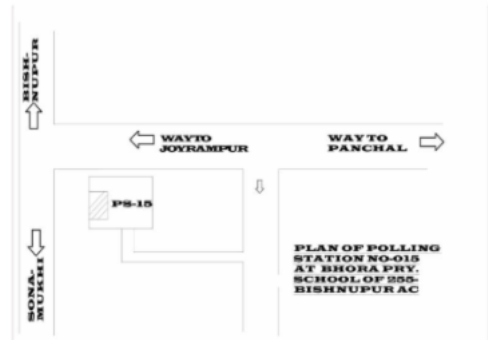

Cad View

Key MAP View