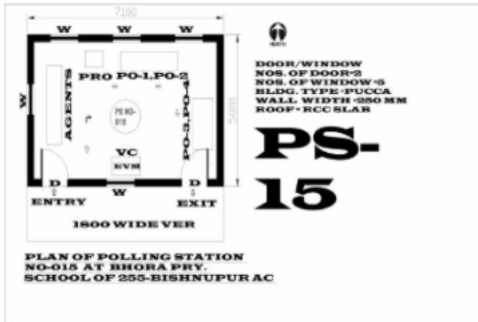

নির্বাচক নিবন্ধন আধিকারিকের স্বাক্ষর

Nazri Naksha

Google Map View

Polling Station Building Front View

Polling Station Front View

Cad View

Key MAP View

1	WB/36/253/006212	নাম : অঞ্জলা ফেত্রপাল স্বামীর নাম: মুকুন্দ ফেত্রপাল বাড়ির নং : n0142 বয়স : 61 লিঙ্গ : মহিলা	ফটো উপলব্ধ	2	UNU1334713	নাম : বচন বাউরী পিতার নাম: মুকুন্দ বাউরী বাড়ির নং : n0141 বয়স : 34 লিঙ্গ : পুরুষ	ফটো উপলব্ধ	3	WB/36/253/006153	নাম : মুকুন্দ ফেত্রপাল পিতার নাম: কালিপদ ফেত্রপাল বাড়ির নং : n0141 বয়স : 71 লিঙ্গ : পুরুষ	ফটো উপলব্ধ
4	UNU1861855	নাম : সুমিত্রা খান দত্ত স্বামীর নাম: অক্ষয় দত্ত বাড়ির নং : এন0447 বয়স : 30 লিঙ্গ : মহিলা	ফটো উপলব্ধ	5	UNU2036168	নাম : দীপালী গরাই স্বামীর নাম: প্রবীর গরাই বাড়ির নং : এন0146 বয়স : 24 লিঙ্গ : মহিলা	ফটো উপলব্ধ	6	UNU1753219	নাম : পল্লবী গরাই পিতার নাম: পঞ্চগনন গরাই বাড়ির নং : n0468 বয়স : 26 লিঙ্গ : মহিলা	ফটো উপলব্ধ
7	UNU1812213	নাম : কৃষ্ণ লোহার পিতার নাম: চণ্ডী লোহার বাড়ির নং : এন0101 বয়স : 25 লিঙ্গ : পুরুষ	ফটো উপলব্ধ	8	WB/36/253/006566	নাম : বলাইচন্দ্র গরাই পিতার নাম: গোবিন্দচন্দ্র গরাই বাড়ির নং : n0159 বয়স : 73 লিঙ্গ : পুরুষ	ফটো উপলব্ধ	9	GGM1802867	নাম : রাম প্রসাদ গরাই পিতার নাম: নীরদবরন গরাই বাড়ির নং : n0158 বয়স : 43 লিঙ্গ : পুরুষ	ফটো উপলব্ধ
10	GGM2626414	নাম : জয়শ্রী গরাই স্বামীর নাম: রাজারাম গরাই বাড়ির নং : n0157 বয়স : 40 লিঙ্গ : মহিলা	ফটো উপলব্ধ	11	GGM1802859	নাম : রাজারাম গরাই পিতার নাম: নীরদবরন গরাই বাড়ির নং : n0156 বয়স : 45 লিঙ্গ : পুরুষ	ফটো উপলব্ধ	12	WB/36/253/006264	নাম : প্রণতি গরাই স্বামীর নাম: নীরদবরন গরাই বাড়ির নং : n0155 বয়স : 68 লিঙ্গ : মহিলা	ফটো উপলব্ধ
13	WB/36/253/006749	নাম : নীরদবরন গরাই পিতার নাম: গোবিন্দ চন্দ্র গরাই বাড়ির নং : n0154 বয়স : 77 লিঙ্গ : পুরুষ	ফটো উপলব্ধ	14	WB/36/253/006208	নাম : শান্তি গরাই স্বামীর নাম: কৃষ্ণচন্দ্র গরাই বাড়ির নং : n0151 বয়স : 73 লিঙ্গ : মহিলা	ফটো উপলব্ধ	15	GGM2492684	নাম : কৃষ্ণচন্দ্র গরাই পিতার নাম: সুচারু গরাই বাড়ির নং : n0150 বয়স : 85 লিঙ্গ : পুরুষ	ফটো উপলব্ধ
16	WB/36/253/006390	নাম : রত্না গরাই স্বামীর নাম: পঞ্চগনন গরাই বাড়ির নং : n0147 বয়স : 56 লিঙ্গ : মহিলা	ফটো উপলব্ধ	17	WB/36/253/006464	নাম : পঞ্চগনন গরাই পিতার নাম: অনিল গরাই বাড়ির নং : n0146 বয়স : 61 লিঙ্গ : পুরুষ	ফটো উপলব্ধ	18	UNU1967868	নাম : মালা পাত্র ধাড়া স্বামীর নাম: সুধাময় ধাড়া বাড়ির নং : N0101 বয়স : 28 লিঙ্গ : মহিলা	ফটো উপলব্ধ
19	UNU1417526	নাম : বুবন গরাই(গিরি) স্বামীর নাম: চন্দন গরাই বাড়ির নং : n0161 বয়স : 33 লিঙ্গ : মহিলা	ফটো উপলব্ধ	20	UNU1198498	নাম : চন্দন গরাই পিতার নাম: বলাই চন্দ্র গরাই বাড়ির নং : n0161 বয়স : 33 লিঙ্গ : পুরুষ	ফটো উপলব্ধ	21	UNU1334697	নাম : রিঙ্কু ঘোষ দত্ত স্বামীর নাম: মিঠুন দত্ত বাড়ির নং : N0000 বয়স : 33 লিঙ্গ : মহিলা	ফটো উপলব্ধ
22	UNU2225043	নাম : মানবেন্দ্র দত্ত পিতার নাম: অরুণ কুমার দত্ত বাড়ির নং : এন0190 বয়স : 21 লিঙ্গ : পুরুষ	ফটো উপলব্ধ	23	UNU2240596	নাম : মন্দিরা দত্ত স্বামীর নাম: শুভম দত্ত বাড়ির নং : এন0034 বয়স : 22 লিঙ্গ : মহিলা	ফটো উপলব্ধ	24	UNU1736453	নাম : শুভম দত্ত পিতার নাম: উত্তম দত্ত বাড়ির নং : n0174 বয়স : 27 লিঙ্গ : পুরুষ	ফটো উপলব্ধ
25	WB/36/253/006117	নাম : সরস্বতী দত্ত পিতার নাম: সত্যকিঙ্কর দত্ত বাড়ির নং : n0184 বয়স : 65 লিঙ্গ : মহিলা	ফটো উপলব্ধ	26	WB/36/253/006428	নাম : ভারতী দত্ত পিতার নাম: সত্যকিঙ্কর দত্ত বাড়ির নং : n0185 বয়স : 60 লিঙ্গ : মহিলা	ফটো উপলব্ধ	27	GGM2684504	নাম : শান্তনু দত্ত পিতার নাম: জয়দেব দত্ত বাড়ির নং : n0447 বয়স : 37 লিঙ্গ : পুরুষ	ফটো উপলব্ধ
28	UNU1334655	নাম : মিঠুন দত্ত পিতার নাম: কার্তিক দত্ত বাড়ির নং : n0446 বয়স : 32 লিঙ্গ : পুরুষ	ফটো উপলব্ধ	29	UNU1334804	নাম : মিঠু দত্ত স্বামীর নাম: স্বপন দত্ত বাড়ির নং : n0445 বয়স : 38 লিঙ্গ : মহিলা	ফটো উপলব্ধ	30	GGM2423069	নাম : স্বপন দত্ত পিতার নাম: ভাস্কর দত্ত বাড়ির নং : n0214 বয়স : 42 লিঙ্গ : পুরুষ	ফটো উপলব্ধ