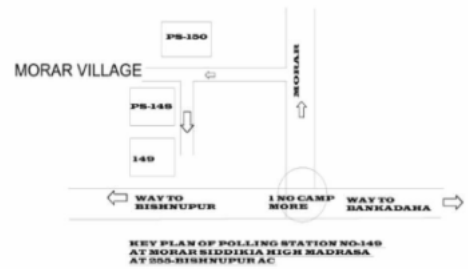

নির্বাচক নিবন্ধন আধিকারিকের স্বাক্ষর

Nazri Naksha

Google Map View

Polling Station Building Front View

Polling Station Front View

Cad View

Key MAP View

বিধানসভা নির্বাচনক্ষেত্রের নং, নাম : 255-বিষ্ণুপুর
ভাগ নং, নাম : 1-1.মোরর দালালপারা, বায়েনপারা, শেখ পাড়া, খানপারা (পাট)