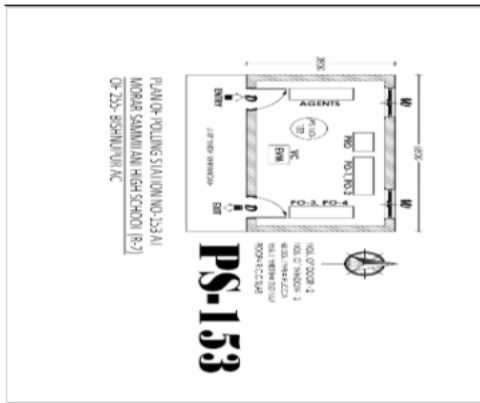

নির্বাচক নিবন্ধন আধিকারিকের স্বাক্ষর

Nazri Naksha

Google Map View

Polling Station Building Front View

Polling Station Front View

Cad View

Key MAP View

বিধানসভা নির্বাচনক্ষেত্রের নং, নাম : 255-বিষ্ণুপুর
ভাগ নং, নাম : 1-বুঘুডাঙ্গা, গোড়ডাঙ্গা, সোনারডাঙ্গা 1নং ক্যান্স (আংশিক)