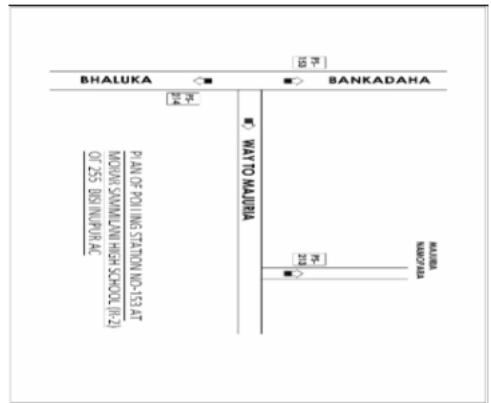

নির্বাচক নিবন্ধন আধিকারিকের স্বাক্ষর

Nazri Naksha

Google Map View

Polling Station Building Front View

Polling Station Front View

Cad View

Key MAP View

বিধানসভা নির্বাচনক্ষেত্রের নং, নাম : 255-বিষ্ণুপুর
ভাগ নং, নাম : 1-বুঘুডাঙ্গা, গোড়ডাঙ্গা, সোনারডাঙ্গা 1নং ক্যান্স (আংশিক)