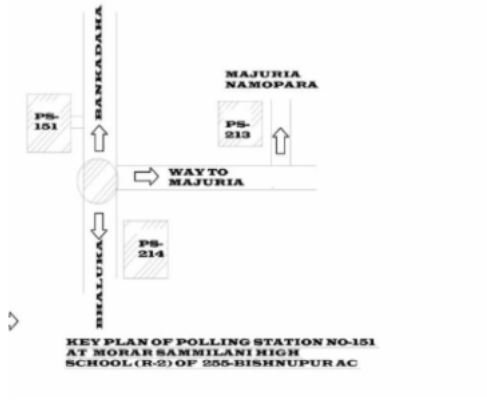

নির্বাচক নিবন্ধন আধিকারিকের স্বাক্ষর

Nazri Naksha

Google Map View

Polling Station Building Front View

Polling Station Front View

Cad View

Key MAP View

বিধানসভা নির্বাচনক্ষেত্রের নং, নাম : 255-বিষ্ণুপুর
ভাগ নং, নাম : 1-বুঘুডাঙ্গা, গোড়ডাঙ্গা, সোনারডাঙ্গা 1নং ক্যান্স (আংশিক)