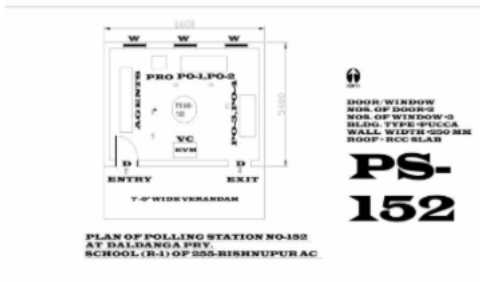

নির্বাচক নিবন্ধন আধিকারিকের স্বাক্ষর

Nazri Naksha

Google Map View

Polling Station Building Front View

Polling Station Front View

Cad View

Key MAP View

বিধানসভা নির্বাচনসম্পর্কিত নং, নাম : 255-বিষ্ণুপুর  
ভাগ নং, নাম : 1-সুগিমাড়া(আংশিক)