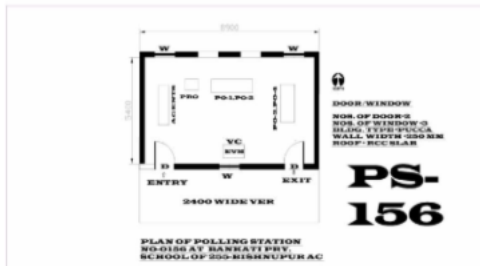

নির্বাচক নিবন্ধন আধিকারিকের স্বাক্ষর

Nazri Naksha

Google Map View

Polling Station Building Front View

Polling Station Front View

Cad View

Key MAP View

বিধানসভা নির্বাচনক্ষেত্রের নং, নাম : 255-বিষ্ণুপুর  
ভাগ নং, নাম : 1-বনকাটি, পেদা, হলুদবাড়ী, সেনডাঙ্গা, কামারবাঁধ, গোটপাড়া