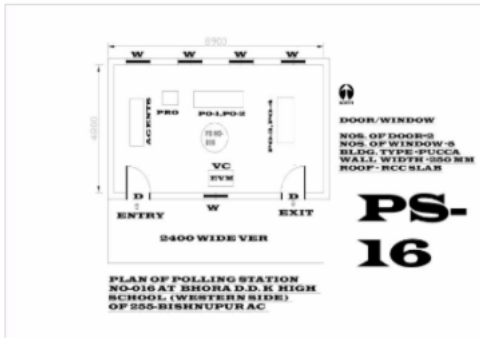

নির্বাচক নিবন্ধন আধিকারিকের স্বাক্ষর

Nazri Naksha

Google Map View

Polling Station Building Front View

Polling Station Front View

Cad View

Key MAP View

বিধানসভা নির্বাচনক্ষেত্রের নং, নাম : 255-বিষ্ণুপুর
ভাগ নং, নাম : 1-ভাড়া, কদমতলা, আটঘড়া, ঘোষ, চক্রবর্তী, বাউরী, মন্ডল (পাড়া)