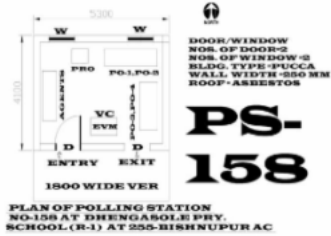

নির্বাচক নিবন্ধন আধিকারিকের স্বাক্ষর

Nazri Naksha

Google Map View

Polling Station Building Front View

Polling Station Front View

Cad View

Key MAP View

1 নাম : গুরুপদ কুণ্ড পিতার নাম: রামপদ কুণ্ড বাড়ির নং : n0003 বয়স : 67 লিঙ্গ : পুরুষ ফটো উপলব্ধ	WB/36/253/348110	2 নাম : সরস্বতী কুণ্ড স্বামীর নাম: গুরুপদ কুণ্ড বাড়ির নং : n0003 বয়স : 63 লিঙ্গ : মহিলা ফটো উপলব্ধ	WB/36/253/348278	3 নাম : সাহেব কুন্ড পিতার নাম: গুরুপদ কুন্ড বাড়ির নং : n0003 বয়স : 41 লিঙ্গ : পুরুষ ফটো উপলব্ধ	UNU1189307
4 নাম : কমলা কুণ্ড স্বামীর নাম: তারাপদ কুণ্ড বাড়ির নং : n0004 বয়স : 66 লিঙ্গ : মহিলা ফটো উপলব্ধ	GGM2596823	5 নাম : ষষ্ঠীপদ কুণ্ড পিতার নাম: তারাপদ কুণ্ড বাড়ির নং : n0004 বয়স : 44 লিঙ্গ : পুরুষ ফটো উপলব্ধ	GGM1482298	6 নাম : উমাপদ কুন্ড পিতার নাম: তারাপদ কুন্ড বাড়ির নং : n0004 বয়স : 41 লিঙ্গ : পুরুষ ফটো উপলব্ধ	GGM2361756
7 নাম : রুমা কুন্ড স্বামীর নাম: মুরুলীমোহন কুন্ড বাড়ির নং : n0004 বয়স : 36 লিঙ্গ : মহিলা ফটো উপলব্ধ	UNU1268507	8 নাম : করুণা কুণ্ড স্বামীর নাম: মুরুলীমোহন কুণ্ড বাড়ির নং : n0005 বয়স : 81 লিঙ্গ : মহিলা ফটো উপলব্ধ	WB/36/253/348096	9 নাম : দীননাথ কুণ্ড পিতার নাম: মুরুলীমোহন কুণ্ড বাড়ির নং : n0005 বয়স : 57 লিঙ্গ : পুরুষ ফটো উপলব্ধ	GGM2357036
10 নাম : কালিবালা কুণ্ড স্বামীর নাম: দীননাথ কুণ্ড বাড়ির নং : n0005 বয়স : 47 লিঙ্গ : মহিলা ফটো উপলব্ধ	WB/35/252/591019	11 নাম : শ্যামলী কুন্ড স্বামীর নাম: রঘুনাথ কুন্ড বাড়ির নং : n0005 বয়স : 40 লিঙ্গ : মহিলা ফটো উপলব্ধ	GGM2357044	12 নাম : রাহুল কুন্ড পিতার নাম: বিশ্বনাথ কুন্ড বাড়ির নং : n0005 বয়স : 34 লিঙ্গ : পুরুষ ফটো উপলব্ধ	UNU1239888
13 নাম : পাপিয়া কুন্ড পিতার নাম: দীননাথ কুন্ড বাড়ির নং : n0005 বয়স : 29 লিঙ্গ : মহিলা ফটো উপলব্ধ	UNU1556810	14 নাম : পুষ্প কুণ্ড স্বামীর নাম: জয়রাম কুণ্ড বাড়ির নং : n0006 বয়স : 79 লিঙ্গ : মহিলা ফটো উপলব্ধ	WB/36/253/348889	15 নাম : নারায়ণ কুণ্ড পিতার নাম: জয়রাম কুণ্ড বাড়ির নং : n0006 বয়স : 63 লিঙ্গ : পুরুষ ফটো উপলব্ধ	GGM2596807
16 নাম : পদ্মা কুণ্ড স্বামীর নাম: নারায়ণ কুণ্ড বাড়ির নং : n0006 বয়স : 55 লিঙ্গ : মহিলা ফটো উপলব্ধ	GGM2596815	17 নাম : কৃষ্ণপদ কুণ্ড পিতার নাম: বিজয় কুণ্ড বাড়ির নং : n0007 বয়স : 63 লিঙ্গ : পুরুষ ফটো উপলব্ধ	WB/36/253/348692	18 নাম : সুমিত্রা কুণ্ড স্বামীর নাম: কৃষ্ণপদ কুণ্ড বাড়ির নং : n0007 বয়স : 55 লিঙ্গ : মহিলা ফটো উপলব্ধ	WB/36/253/348861
19 নাম : দুর্গাদাস কুণ্ড পিতার নাম: বিজয় কুণ্ড বাড়ির নং : n0007 বয়স : 55 লিঙ্গ : পুরুষ ফটো উপলব্ধ	GGM2596781	20 নাম : মল্লিকা কুণ্ড স্বামীর নাম: শ্যামাপদ কুণ্ড বাড়ির নং : n0007 বয়স : 51 লিঙ্গ : মহিলা ফটো উপলব্ধ	WB/36/253/348781	21 নাম : নৃপ কুণ্ড স্বামীর নাম: দুর্গাদাস কুণ্ড বাড়ির নং : n0007 বয়স : 42 লিঙ্গ : মহিলা ফটো উপলব্ধ	GGM2357002
22 নাম : রাজেশ কুন্ড পিতার নাম: কৃষ্ণপদ কুন্ড বাড়ির নং : n0007 বয়স : 38 লিঙ্গ : পুরুষ ফটো উপলব্ধ	GGM2668028	23 নাম : সুশান্ত কুণ্ড পিতার নাম: চন্দ্রমোহন কুণ্ড বাড়ির নং : n0008 বয়স : 61 লিঙ্গ : পুরুষ ফটো উপলব্ধ	WB/36/253/348719	24 নাম : বাসন্তী কুণ্ড স্বামীর নাম: সুশান্ত কুণ্ড বাড়ির নং : n0008 বয়স : 56 লিঙ্গ : মহিলা ফটো উপলব্ধ	WB/36/253/348103
25 নাম : রুশ্মি কুন্ড স্বামীর নাম: প্রশান্ত কুন্ড বাড়ির নং : n0008 বয়স : 46 লিঙ্গ : মহিলা ফটো উপলব্ধ	GGM1463017	26 নাম : দশরথ কুণ্ড পিতার নাম: নবগোপাল কুণ্ড বাড়ির নং : n0009 বয়স : 71 লিঙ্গ : পুরুষ ফটো উপলব্ধ	WB/36/253/348909	27 নাম : কল্যাণী কুণ্ড স্বামীর নাম: দশরথ কুণ্ড বাড়ির নং : n0009 বয়স : 66 লিঙ্গ : মহিলা ফটো উপলব্ধ	WB/36/253/348477
28 নাম : সুধাময় কুণ্ড পিতার নাম: নবগোপাল কুণ্ড বাড়ির নং : n0009 বয়স : 69 লিঙ্গ : পুরুষ ফটো উপলব্ধ	WB/36/253/348089	29 নাম : মুরালী কুণ্ড স্বামীর নাম: সুধাময় কুণ্ড বাড়ির নং : n0009 বয়স : 63 লিঙ্গ : মহিলা ফটো উপলব্ধ	WB/36/253/348788	30 নাম : সজল কুণ্ড পিতার নাম: নন্দদুলাল কুণ্ড বাড়ির নং : n0009 বয়স : 32 লিঙ্গ : পুরুষ ফটো উপলব্ধ	UNU1321298