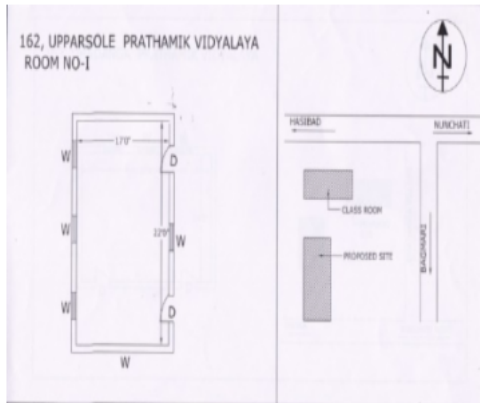

নির্বাচক নিবন্ধন আধিকারিকের স্বাক্ষর

Nazri Naksha

Google Map View

Polling Station Building Front View

Polling Station Front View

Cad View

Key MAP View

বিধানসভা নির্বাচনক্ষেত্রের নং, নাম : 255-বিষ্ণুপুর
ভাগ নং, নাম : 1-সীতারামপুর এবং ধডাঙ্গা(আংশিক)