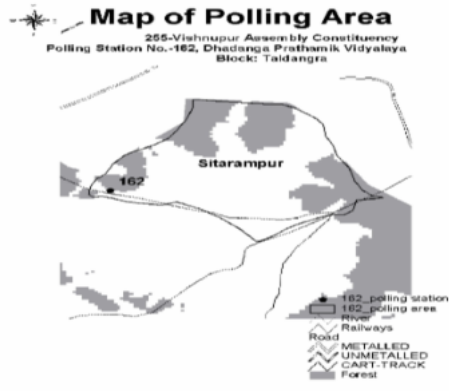

Nazri Naksha