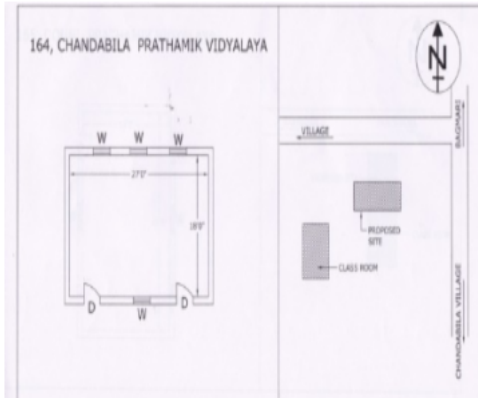

নির্বাচক নিবন্ধন আধিকারিকের স্বাক্ষর

Nazri Naksha

Google Map View

Polling Station Building Front View

Polling Station Front View

Cad View

Key MAP View

বিধানসভা নির্বাচনক্ষেত্রের নং, নাম : 255-বিষ্ণুপুর  
ভাগ নং, নাম : 1-চাঁদাবিলা,গ্রাম-চাঁদাবিলা,পুনেশ্যা