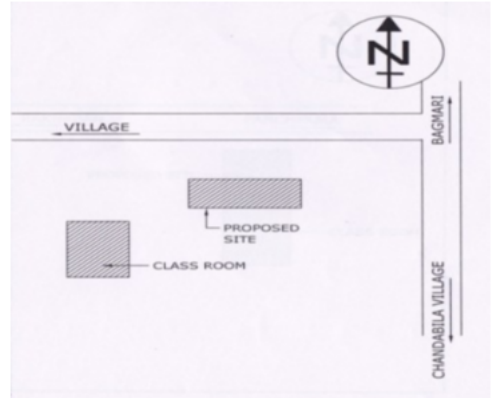

নির্বাচক নিবন্ধন আধিকারিকের স্বাক্ষর

Nazri Naksha

Google Map View

Polling Station Building Front View

Polling Station Front View

Cad View

Key MAP View

বিধানসভা নির্বাচনক্ষেত্রের নং, নাম : 255-বিষ্ণুপুর  
ভাগ নং, নাম : 1-চাঁদাবিলা,গ্রাম-চাঁদাবিলা,পুনেশ্যা