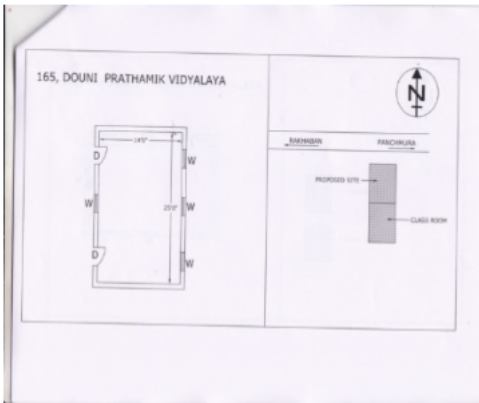

নির্বাচক নিবন্ধন আধিকারিকের স্বাক্ষর

Nazri Naksha

Google Map View

Polling Station Building Front View

Polling Station Front View

Cad View

Key MAP View

বিধানসভা নির্বাচনক্ষেত্রের নং, নাম : 255-বিষ্ণুপুর
ভাগ নং, নাম : 1-দৌনী(আংশিক),গ্রাম-দৌনী,তাঁতির বাঁধ ও ময়রা