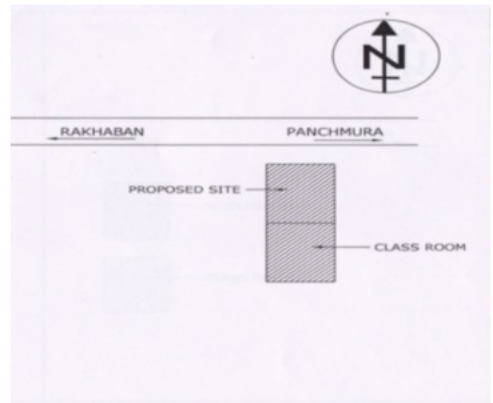

নির্বাচক নিবন্ধন আধিকারিকের স্বাক্ষর

Nazri Naksha

Google Map View

Polling Station Building Front View

Polling Station Front View

Cad View

Key MAP View

বিধানসভা নির্বাচনক্ষেত্রের নং, নাম : 255-বিষ্ণুপুর
ভাগ নং, নাম : 1-দৌনী(আংশিক),গ্রাম-দৌনী,তাঁতির বাঁধ ও ময়রা