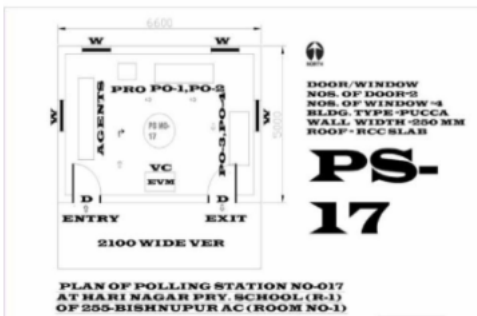

Cad View

Key MAP View