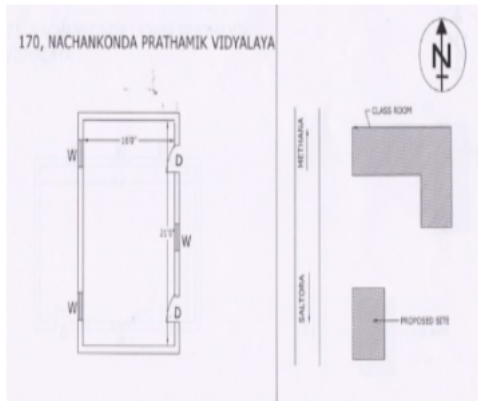

নির্বাচক নিবন্ধন আধিকারিকের স্বাক্ষর

Nazri Naksha

Google Map View

Polling Station Building Front View

Polling Station Front View

Cad View

Key MAP View

বিধানসভা নির্বাচনক্ষেত্রের নং, নাম : 255-বিষ্ণুপুর  
ভাগ নং, নাম : 1-নাচনকোন্দা আংশিক,গোপডাঙ্গা নাড়ারডিহি ও নাচনকোন্দা গ্রাম রাস্তার বামপার্শ্ব (স্কুলমোড় থেকে আটচালা পর্যন্ত)