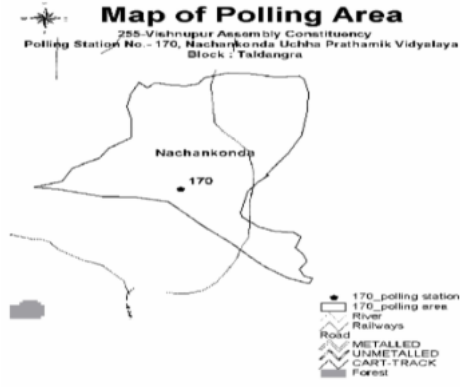

## নির্বাচক তালিকা 2026 S25 পশ্চিমবঙ্গ

বিধানসভা নির্বাচনক্ষেত্রের নং, নাম ও সংরক্ষণের স্থিতি : 255 - বিষ্ণুপুর (সাধারণ)		অংশ নং : 173			
বিধানসভা নির্বাচনক্ষেত্রটি যে লোকসভা নির্বাচনক্ষেত্রের / ক্ষেত্রসমূহের অন্তর্ভুক্ত তার নং, নাম ও সংরক্ষণ স্থিতি : 37 - বিষ্ণুপুর (তপশীলি জাতি)					
1. সংশোধনের পূর্ণ বিবরণ					
সংশোধনের বৎসর :	2026	নির্বাচক তালিকার পরিচিতি :			
ভিত্তি তারিখ :	01-01-2026	বিশেষ নিবিড় সংশোধনী ২০২৬-এর চূড়ান্ত ভোটার তালিকা			
সংশোধনের প্রকৃতি :	বিশেষ নিবিড় সংশোধনী 2026				
প্রকাশনার তারিখ :	28-02-2026				
2. অংশ ও নির্বাচনী এলাকার পূর্ণ বিবরণ :					
অংশের ভাগ নং ও নাম :					
1-নাচনকোন্দা আংশিক,পোপডাঙ্গা নাড়ারডিহি ও নাচনকোন্দা গ্রাম রাস্তার বামপার্শ্ব (স্কুলমোড় থেকে আটচালা পর্যন্ত)		প্রধান শহর/গ্রাম	: নাচনকোন্দা		
		ওয়ার্ড	:		
		থানা	: তালডাংরা		
		গ্রাম পঞ্চগায়েত	: সাতমৌলী		
		ব্লক	: তালডাংরা		
		মহকুমা	: খাতড়া		
		জেলা	: বাঁকুড়া		
		পিন	: 722149		
3. ভোট গ্রহন কেন্দ্রের পূর্ণ বিবরণ :					
ভোট গ্রহন কেন্দ্রের নং, নাম :		ভোট গ্রহন কেন্দ্রের শ্রেণী :		গ্রামীণ	
173 - নাচনকোন্দা প্রাথমিক বিদ্যালয়		এই অংশে সহায়ক ভোটগ্রহন কেন্দ্রের সংখ্যা		0	
ভোট গ্রহন কেন্দ্রের ঠিকানা :		:			
নাচনকোন্দা প্রাথমিক বিদ্যালয়, রুম-1, নাচনকোন্দা,পোঃ-সাবড়াকোন-722149					
4. নির্বাচকের সংখ্যা :					
প্রথম ক্রমিক নং	শেষ ক্রমিক নং	মোট সংখ্যা			
		পুরুষ	মহিলা	তৃতীয় লিঙ্গ	মোট
1	994	499	494	0	993

নির্বাচক নিবন্ধন আধিকারিকের স্বাক্ষর

Nazri Naksha

Google Map View

Polling Station Building Front View

Polling Station Front View

Cad View

Key MAP View

বিধানসভা নির্বাচনক্ষেত্রের নং, নাম : 255-বিষ্ণুপুর  
ভাগ নং, নাম : 1-নাচনকোন্দা আংশিক,গোপডাঙ্গা নাড়ারডিহি ও নাচনকোন্দা গ্রাম রাস্তার বামপার্শ্ব (স্কুলমোড় থেকে আটচালা পর্যন্ত)