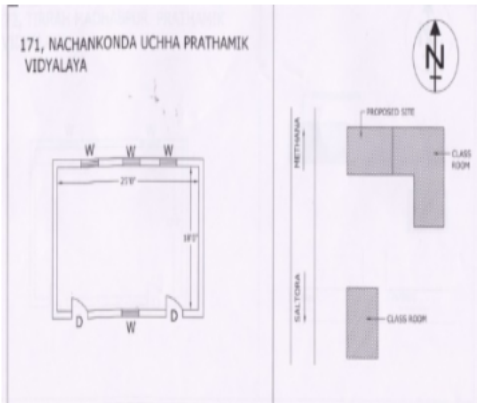

নির্বাচক নিবন্ধন আধিকারিকের স্বাক্ষর

Nazri Naksha

Google Map View

Polling Station Building Front View

Polling Station Front View

Cad View

Key MAP View

1 নাম : বংশী কুম্ভকার পিতার নাম: ভক্তি কুম্ভকার বাড়ির নং : n0001 বয়স : 59 লিঙ্গ : পুরুষ	DHC1545540 ফটো উপলব্ধ	2 নাম : মালতী কুম্ভকার স্বামীর নাম: বংশী কুম্ভকার বাড়ির নং : n0001 বয়স : 48 লিঙ্গ : মহিলা	DHC1545946 ফটো উপলব্ধ	3 নাম : পারুল কুম্ভকার স্বামীর নাম: কালিপদ কুম্ভকার বাড়ির নং : n0015 বয়স : 85 লিঙ্গ : মহিলা	WB/36/244/531290 ফটো উপলব্ধ
4 নাম : নিতাই কুম্ভকার পিতার নাম: কান্তিক কুম্ভকার বাড়ির নং : n0187 বয়স : 28 লিঙ্গ : পুরুষ	UNU1637016 ফটো উপলব্ধ	5 নাম : সুলেখা কুম্ভকার স্বামীর নাম: তারাপদ কুম্ভকার বাড়ির নং : n0015 বয়স : 30 লিঙ্গ : মহিলা	UNU1762772 ফটো উপলব্ধ	6 নাম : ষষ্ঠী কুম্ভকার স্বামীর নাম: ধনঞ্জয় কুম্ভকার বাড়ির নং : n0189 বয়স : 41 লিঙ্গ : মহিলা	DHC2489896 ফটো উপলব্ধ
7 নাম : মালা কুম্ভকার স্বামীর নাম: বিশ্বজিৎ কুম্ভকার বাড়ির নং : n0015 বয়স : 33 লিঙ্গ : মহিলা	UNU1383975 ফটো উপলব্ধ	8 নাম : বিশ্বজিৎ কুম্ভকার পিতার নাম: কালিপদ কুম্ভকার বাড়ির নং : n0015 বয়স : 43 লিঙ্গ : পুরুষ	DHC1544790 ফটো উপলব্ধ	9 নাম : তারাপদ কুম্ভকার পিতার নাম: কালীপদ কুম্ভকার বাড়ির নং : n0015 বয়স : 42 লিঙ্গ : পুরুষ	DHC2489862 ফটো উপলব্ধ
10 নাম : সুরেন্দ্রনাথ পাল পিতার নাম: সুবীর পাল বাড়ির নং : n0016 বয়স : 55 লিঙ্গ : পুরুষ	UNU1559186 ফটো উপলব্ধ	11 নাম : সুমিত্রা পাল স্বামীর নাম: সুরেন্দ্রনাথ পাল বাড়ির নং : n0016 বয়স : 49 লিঙ্গ : মহিলা	UNU1559194 ফটো উপলব্ধ	12 নাম : অশোক কুম্ভকার পিতার নাম: ভুবন কুম্ভকার বাড়ির নং : n0036 বয়স : 71 লিঙ্গ : পুরুষ	WB/36/244/531221 ফটো উপলব্ধ
13 নাম : মালতী কুম্ভকার স্বামীর নাম: অশোক কুম্ভকার বাড়ির নং : n0036 বয়স : 66 লিঙ্গ : মহিলা	WB/36/244/531471 ফটো উপলব্ধ	14 নাম : শুকদেব কুম্ভকার পিতার নাম: অশোক কুম্ভকার বাড়ির নং : n0036 বয়স : 46 লিঙ্গ : পুরুষ	DHC1545797 ফটো উপলব্ধ	15 নাম : গীতা কুম্ভকার স্বামীর নাম: কিংকর কুম্ভকার বাড়ির নং : n0038 বয়স : 76 লিঙ্গ : মহিলা	WB/36/244/531388 ফটো উপলব্ধ
16 নাম : বুদ্ধদেব কুম্ভকার পিতার নাম: কিংকর কুম্ভকার বাড়ির নং : n0038 বয়স : 46 লিঙ্গ : পুরুষ	DHC1545565 ফটো উপলব্ধ	17 নাম : অনিমা কুম্ভকার স্বামীর নাম: বুদ্ধদেব কুম্ভকার বাড়ির নং : n0038 বয়স : 40 লিঙ্গ : মহিলা	DHC2572386 ফটো উপলব্ধ	18 নাম : অভিজিৎ কুম্ভকার পিতার নাম: শঙ্কর কুম্ভকার বাড়ির নং : n0038 বয়স : 38 লিঙ্গ : পুরুষ	DHC2761880 ফটো উপলব্ধ
19 নাম : লক্ষ্মী কুম্ভকার স্বামীর নাম: অভিজিৎ কুম্ভকার বাড়ির নং : n0038 বয়স : 29 লিঙ্গ : মহিলা	UNU1559285 ফটো উপলব্ধ	20 নাম : মধুসূদন কুম্ভকার পিতার নাম: ভুবন কুম্ভকার বাড়ির নং : n0039 বয়স : 56 লিঙ্গ : পুরুষ	WB/36/244/531216 ফটো উপলব্ধ	21 নাম : সৌমেন কুম্ভকার পিতার নাম: মধুসূদন কুম্ভকার বাড়ির নং : n0039 বয়স : 30 লিঙ্গ : পুরুষ	UNU1559251 ফটো উপলব্ধ
22 নাম : বিজলী কুম্ভকার স্বামীর নাম: অমল্য কুম্ভকার বাড়ির নং : n0041 বয়স : 86 লিঙ্গ : মহিলা	WB/36/244/531082 ফটো উপলব্ধ	23 নাম : গনেশ কুম্ভকার পিতার নাম: অমল্য কুম্ভকার বাড়ির নং : n0041 বয়স : 56 লিঙ্গ : পুরুষ	WB/36/244/531024 ফটো উপলব্ধ	24 নাম : উমা কুম্ভকার স্বামীর নাম: গনেশ কুম্ভকার বাড়ির নং : n0041 বয়স : 51 লিঙ্গ : মহিলা	WB/36/244/531083 ফটো উপলব্ধ
25 নাম : মুন্না কুম্ভকার পিতার নাম: গনেশ কুম্ভকার বাড়ির নং : n0041 বয়স : 30 লিঙ্গ : পুরুষ	UNU1476688 ফটো উপলব্ধ	26 নাম : রঞ্জিত কুম্ভকার পিতার নাম: অমল্য কুম্ভকার বাড়ির নং : n0041 বয়স : 53 লিঙ্গ : পুরুষ	WB/36/244/531393 ফটো উপলব্ধ	27 নাম : আল্পনা কুম্ভকার স্বামীর নাম: রঞ্জিত কুম্ভকার বাড়ির নং : n0041 বয়স : 40 লিঙ্গ : মহিলা	DHC2572360 ফটো উপলব্ধ
28 নাম : রাজীব কুম্ভকার পিতার নাম: বৈদ্যনাথ কুম্ভকার বাড়ির নং : n0186 বয়স : 39 লিঙ্গ : পুরুষ	DHC2761823 ফটো উপলব্ধ	29 নাম : অর্চনা কুম্ভকার স্বামীর নাম: রাজীব কুম্ভকার বাড়ির নং : n0186 বয়স : 31 লিঙ্গ : মহিলা	UNU1586171 ফটো উপলব্ধ	30 নাম : সঞ্জয় কুম্ভকার পিতার নাম: বৈদ্যনাথ কুম্ভকার বাড়ির নং : n0186 বয়স : 38 লিঙ্গ : পুরুষ	DHC2761831 ফটো উপলব্ধ