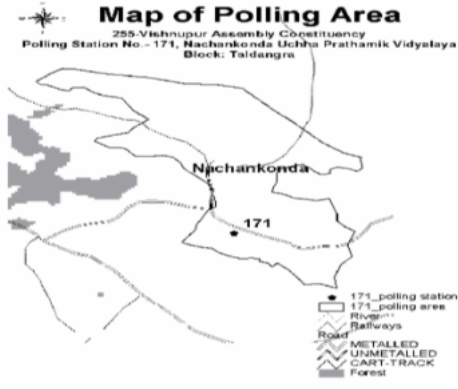

Nazri Naksha