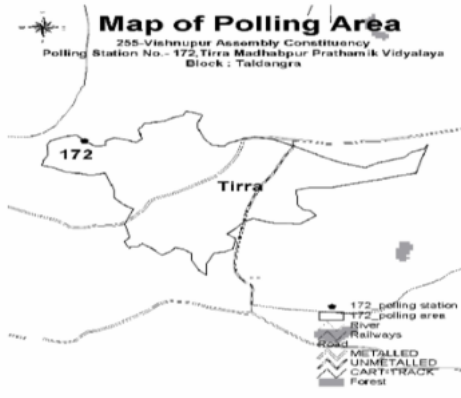

Nazri Naksha