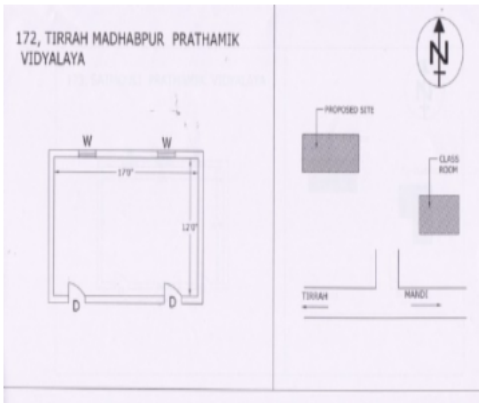

নির্বাচক নিবন্ধন আধিকারিকের স্বাক্ষর

Nazri Naksha

Google Map View

Polling Station Building Front View

Polling Station Front View

Cad View

Key MAP View

বিধানসভা নির্বাচনক্ষেত্রের নং, নাম : 255-বিষ্ণুপুর
ভাগ নং, নাম : 1-তিড়রা সম্যক,গ্রাম-তিড়রা,মাধবপুর ও পুস্তা